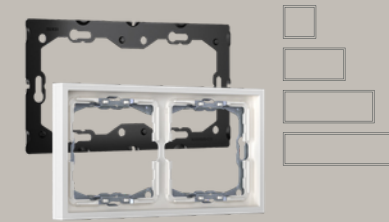

36000610	-190	-099	-098	MARCO 1 ELEMENTO
36000620	-190	-099	-098	MARCO 2 ELEMENTOS
36000630	-190	-099	-098	MARCO 3 ELEMENTOS
36000640	-190	-099	-098	MARCO 4 ELEMENTOS

Interruptores pulsantes

Teclas y tapas

36010101-039	INTERRUPTOR UNIPOLAR 10A
36010201-039	CONMUTADOR 10A
36010251-039	CRUZAMIENTO 10A
36010150-039	PULSADOR 10A
36010111-039	INTERRUPTOR UNIPOLAR 16A

36010102-039	INTERRUPTOR UNIPOLAR PILOTO 16A
36010204-039	CONMUTADOR LUMINOSO 10A
36010160-039	PULSADOR LUMINOSO 10A

36010398-039	DOBLE INTERRUPTOR 10A
36010397-039	DOBLE CONMUTADOR 10A
36010396-039	DOBLE PULSADOR 10A
36012251-039	DOBLE CRUZAMIENTO 10A
36010301-039	CONMUTADOR + PULSADOR CAMPANA
36010398-039	DOBLE CONMUTADOR LUMINOSO 10A
36010397-039	DOBLE PULSADOR LUMINOSO 10A

36010331-039	DOBLE PULSADOR PERSIANA ENCLAV.
36010333-039	PERSIANAS 3 POSICIONES

36010010	-190	-099	-098	TECLA
36010017	-190	-099	-098	TECLA ICONO CAMPANA
36010018	-190	-099	-098	TECLA ICONO LUZ

36010011	-190	-099	-098	TECLA CON VISOR
36010016	-190	-099	-098	TECLA CON VISOR ICONO LUZ

36010026	-190	-099	-098	TECLA DOBLE
36010027	-190	-099	-098	TECLA DOBLE CONM. + CAMPANA

36010025	-190	-099	-098	TECLA DOBLE CON VISOR

36010029	-190	-099	-098	TECLA DOBLE PERSIANAS
36010033	-190	-099	-098	TECLA PERSIANAS 3 POSIC.

Bases de enchufe y cargadores USB

Tapas

7500435-039	BASE DE ENCHUFE CLEAN
7500383-039	CARGADOR USB C 65W
7500297-039	CARGADOR USB C+C 30W
7511296-039	CARGADOR USB A+C 30W
7531432-039	BASE DE ENCHUFE + USB A+C
7541432-039	BASE DE ENCHUFE + USB C+C

36000435	-190	-099	-098	TAPA BASE ENCHUFE CLEAN
36000076	-190	-099	-098	TAPA USB C
36000076	-190	-099	-098	TAPA USB C+C
36000296	-190	-099	-098	TAPA USB A+C
36000050	-190	-099	-098	TAPA ENCHUFE + USB A+C
36000361	-190	-099	-098	TAPA ENCHUFE + USB C+C

Tomas multimedia y varios

Tapas

7500003-039	RJ45 SIMPLE CON CONECTOR
75486-39	R-TV-SAT UNICA
7500546-039	FIBRA ÓPTICA DOBLE
75801-39	SALIDA DE CABLES
7502313-039	REGULADOR GIRATORIO
7511094-039	HDMI (4K)

36000087	-190	-099	-098	TAPA RJ45 SIMPLE
36000053	-190	-099	-098	TAPA R-TV SAT UNICA
36000546	-190	-099	-098	TAPA FIBRA ÓPTICA
36000051	-190	-099	-098	TAPA SALIDA CABLES
36000054	-190	-099	-098	TAPA REG. GIRATORIO
36000361	-190	-099	-098	TAPA CIEGA
36000094	-190	-099	-098	Tapa HDMI

Soluciones Smart Powered by LOLA

Tapas

89500122-039	HUB MINI

7510201-039	CONMUTADOR 2H INTERRUPTOR
7510314-039	REGULABLE PWM INTERRUPTOR
7510316-039	REGULABLE DALI INTERRUPTOR
7510321-039	REGULABLE CF 3H INTERRUPTOR
7510333-039	PERSIANAS

36110034	-190	-099	-098	TECLA CONMUTADOR
36110020	-190	-099	-098	TECLA INT. REGULABLE
36110080	-190	-099	-098	TECLA INT. PERSIANAS

36100432	-190	-099	-098	BASE DE ENCHUFE

89500200-039	PANTALLA TÁCTIL CON TERMOSTATO