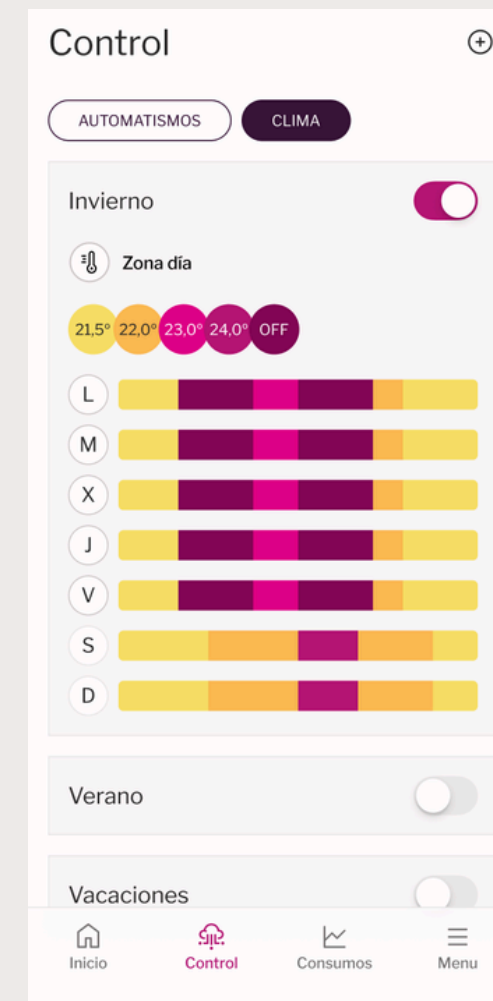

Comedor

Iluminación regulable diseñada para crear el ambiente perfecto en cenas con amigos.

App Simon LOLA, un nuevo comienzo con más experiencia que nunca

La serie360 se puede controlar y configurar desde Simon LOLA, la nueva app que detecta los dispositivos inteligentes de forma automática, sin necesidad de instalaciones adicionales.

1. Configuración intuitiva

Permite dar de alta los dispositivos Simon 360 Smart en segundos y de forma automática.

2. Agrupación de dispositivos

Facilita la creación de grupos por estancias o ambientes para adaptar el control a cada momento.

3. Control en un click

Crea ambientes, unificando luz, clima y dispositivos según el uso del espacio.

4. Vincula tu asistente de voz

Simon 360 es compatible con Google Home y Amazon Alexa a través de la app Simon LOLA.