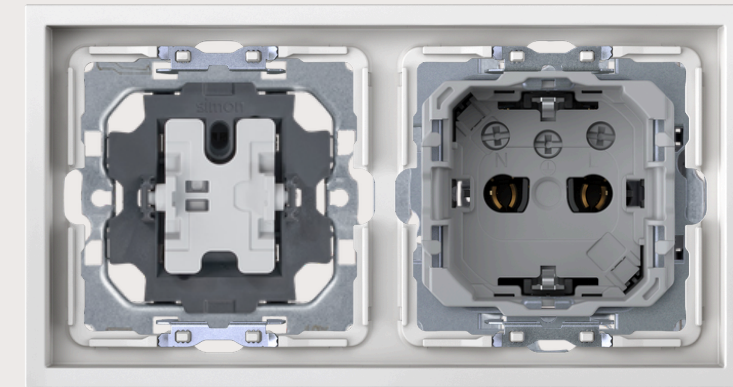

X1

X2

X3

X4

Las funciones se suministran separadas de sus respectivas teclas y tapas para facilitar el estocaje sin necesidad de almacenar todas las combinaciones en todos los acabados.

Todas las funciones son compatibles con todos los marcos y pueden combinarse entre sí. Por ejemplo, tanto el accionamiento basculante tradicional como el pulsante pueden integrarse con un enchufe CLEAN.