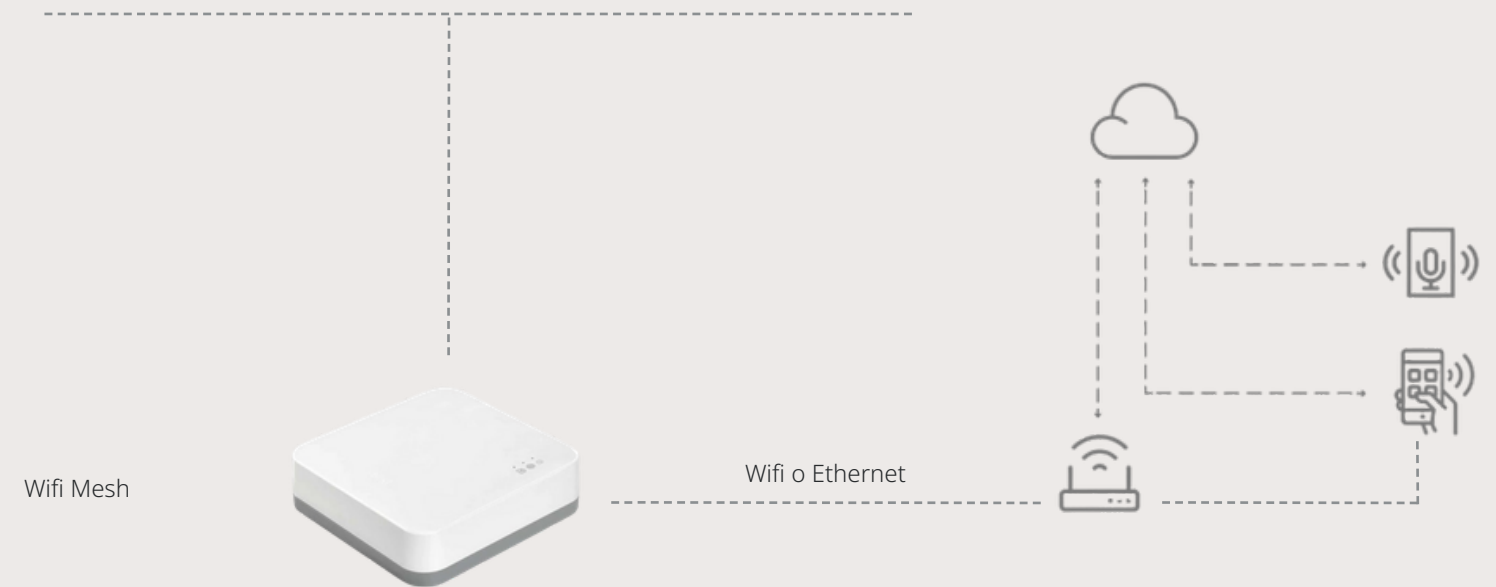

Simon 360
Espacios inteligentes

Powered by

LO
LA

Un diseño de ayer con la tecnología de mañana

El diseño original de la 360 se une a LOLA, el ecosistema digital de Simon que permite gestionar hogares, edificios y ciudades de manera inteligente. El pasado y el futuro convergen en una serie que consigue que los espacios ganen en eficiencia y bienestar.

Con un solo HUB es capaz de coordinarlo todo

Simon 360 Smart funciona con un nuevo HUB, que actúa como elemento central de la instalación al traducir y coordinar todos los dispositivos y facilitar la puesta en marcha. Su diseño es discreto y se integra en cualquier espacio. Incorpora conexión directa a red mediante puerto Ethernet para una comunicación más estable y eficiente. Más funciones, con una solución mucho más asequible.