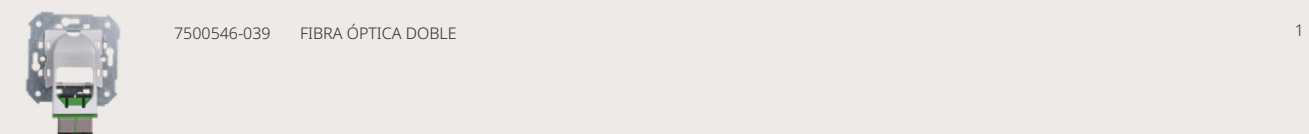

7500546-039 FIBRA ÓPTICA DOBLE 1