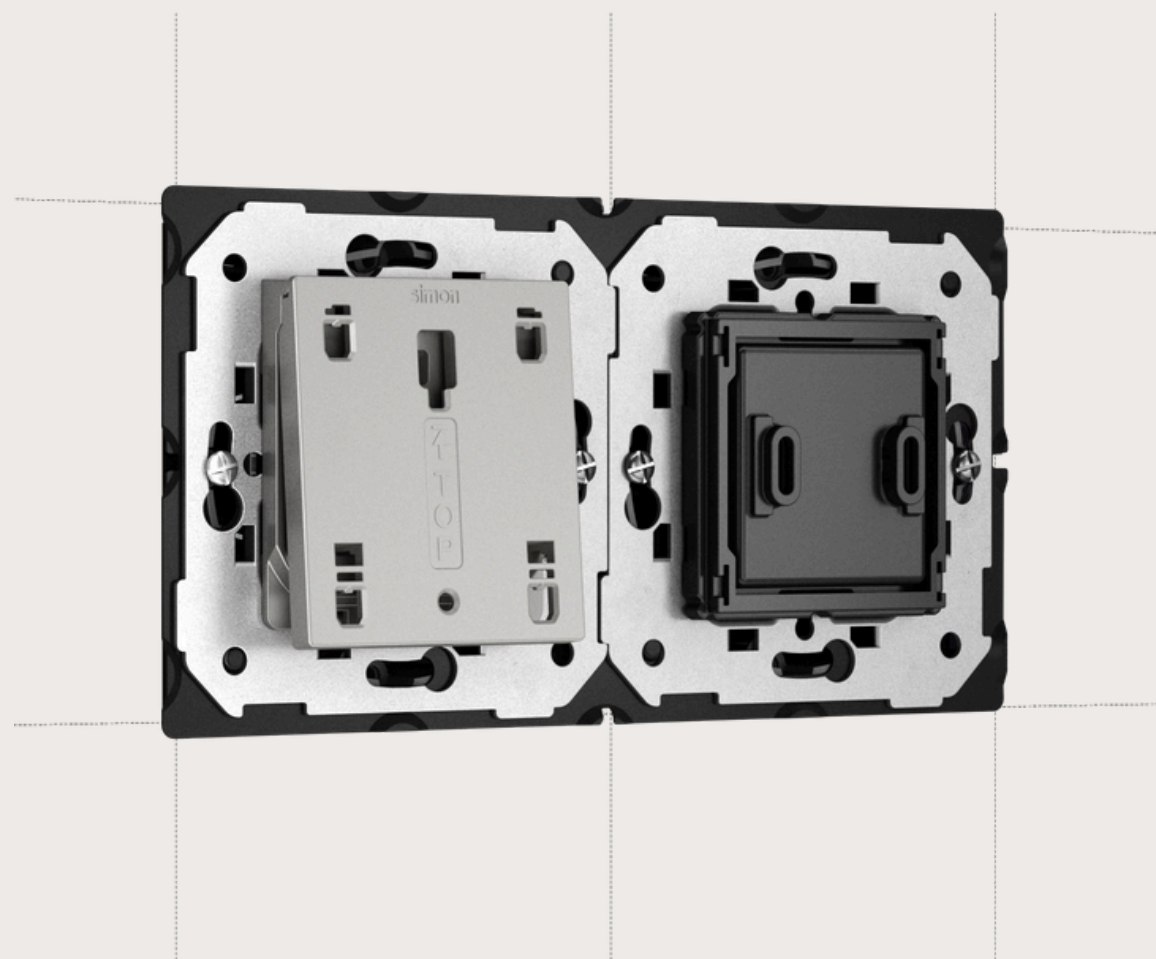

Su diseño de ayer se alinea con la precisión de hoy

El alineador múltiple es una innovación clave de la serie 360. Su diseño redefine el montaje modular, facilita la instalación y la hace más precisa. Todos los componentes quedan perfectamente alineados, enfatizando aún más el minimalismo de la serie.

El alineador, la pieza imprescindible para un resultado impecable

Alineación impecable

Estética uniforme

Conecta y nivela las funciones

Encaja los bastidores individuales de cada función de manera milimétrica en los ejes horizontal y vertical para lograr superficies uniformes