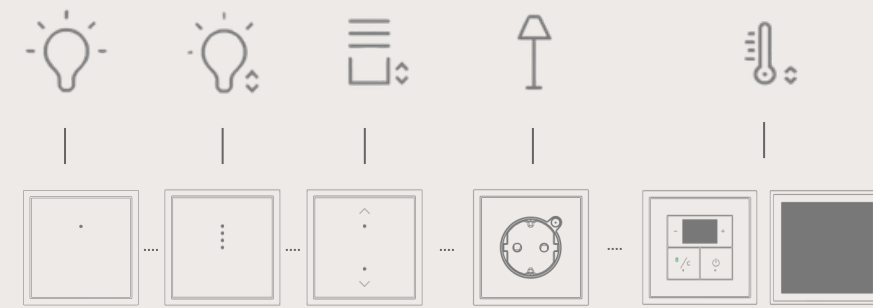

Simon 360
Espacios inteligentes

Powered by

LO
LA

Un diseño de ayer con la tecnología de mañana

El diseño original de la 360 se une a LOLA, el ecosistema digital de Simon que permite gestionar hogares, edificios y ciudades de manera inteligente. El pasado y el futuro convergen en una serie que consigue que los espacios ganen en eficiencia y bienestar.

Con un solo HUB es capaz de coordinarlo todo

Simon 360 Smart funciona con un nuevo HUB, que actúa como elemento central de la instalación al traducir y coordinar todos los dispositivos y facilitar la puesta en marcha. Su diseño es discreto y se integra en cualquier espacio. Incorpora conexión directa a red mediante puerto Ethernet para una comunicación más estable y eficiente. Más funciones, con una solución mucho más asequible.