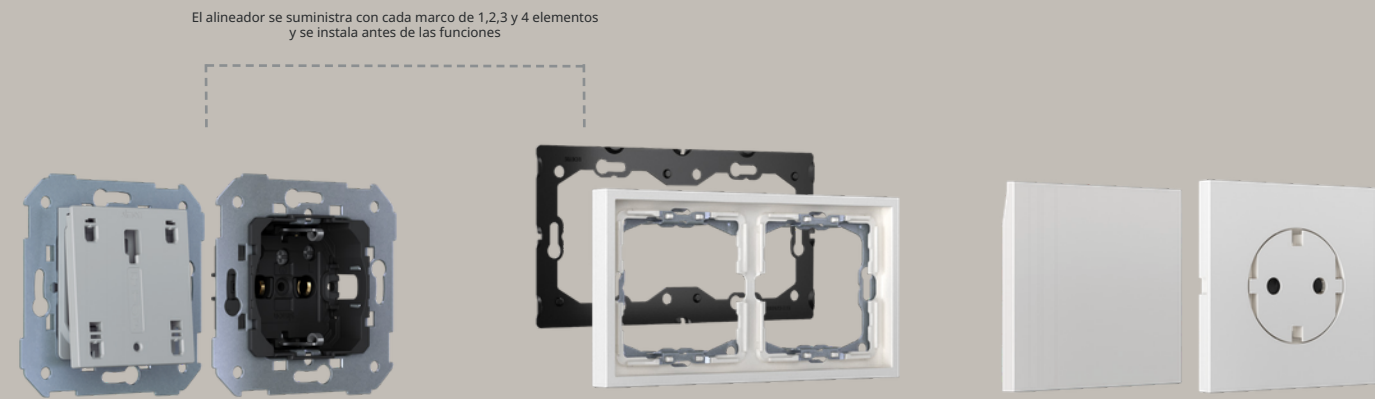

El alineador se suministra con cada marco de 1,2,3 y 4 elementos y se instala antes de las funciones

Funciones nuevas o funciones ya existentes de Simon 75

Marcos de 1, 2, 3 y 4 elementos con alineadores múltiples incluidos

Puedes comprar también los alineadores en referencias independientes del marco

Teclas y tapas

Funciones de toda la vida
Plataforma 75: referencias ya existentes y base CLEAN

36010101-039

Mecanismos pulsantes

7502313-039
75101-39

Plataforma 75
Mecanismos existentes
Mecanismos de mando basculantes

Funciones:
101: interruptor
201: Conmutador
251: Cruce
150: Pulsador
432: Schuko emb. Tornillo
434: Clean Schuko

36000610-XXX

Solo 4 referencias:
1,2,3 y 4 elementos

-190 Blanco mate   -099 Arena mate   -098 Negro mate

36000010-XXX

Tapas pulsantes, basculantes y funciones

-190 Blanco mate   -099 Arena mate   -098 Negro mate

3610 Tecla pulsante

3600 Tecla basculante

ÍNDICE LISTADO DE REFERENCIAS	PAG
Guía para un piso tipo	57
Marcos con alineadores	58
Interruptores pulsantes	58
Interruptores basculantes	59
Interruptores regulables	60
Mecanismos especiales	60
Bases de enchufe	62
Cargadores USB	63
Bases de enchufe internacionales	64
Soluciones Smart Home (Powered by LOLA)	66
Tomas multimedia	68
Detectores y balizas	69
Accesorios	70

Elige un acabado

Marcos con alineador