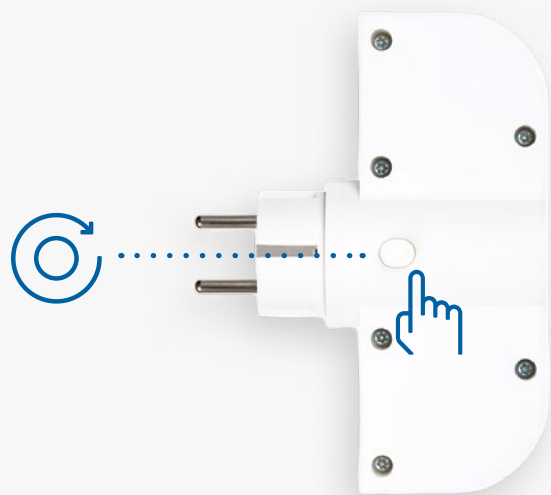

BOTÓN PARA ACTIVAR EL GIRO