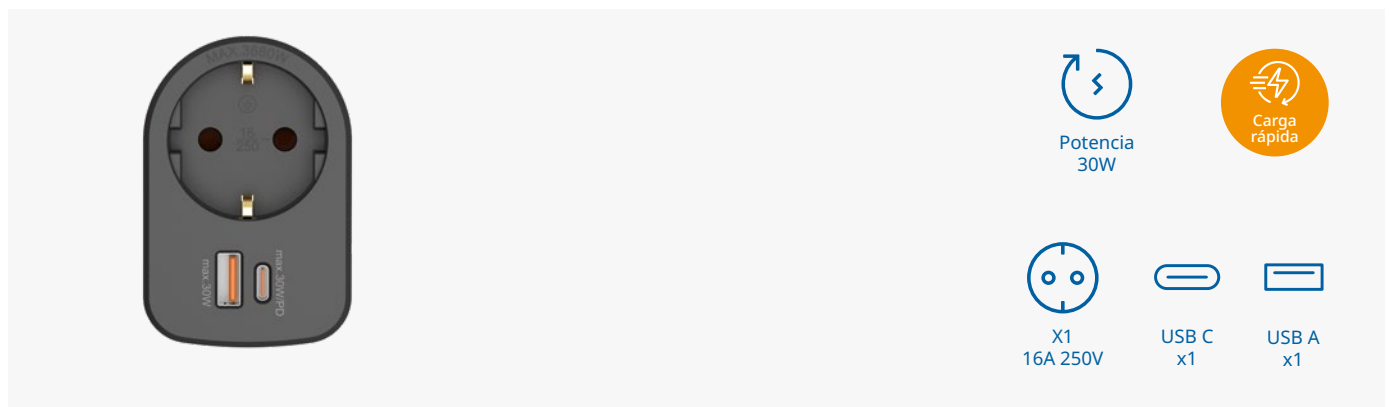

REFERENCIA	DESCRIPCIÓN	EAN	PACK	UE
CL620306	Adaptador combi 1 toma 16A + 1 USB A + 1 USB C 30W	8412852982922	Caja	6