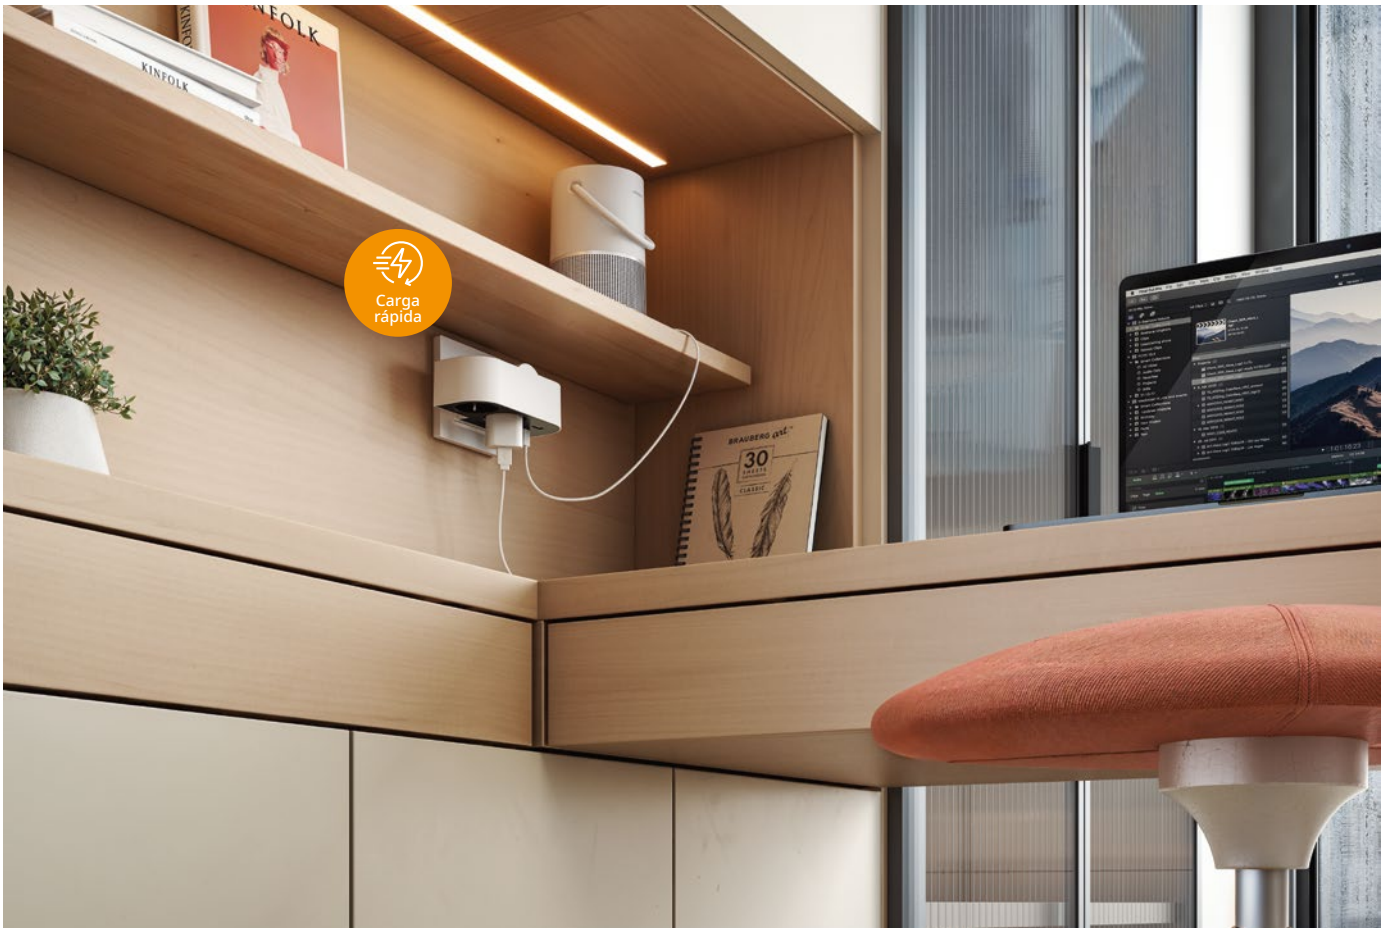

BOTÓN PARA ACTIVAR EL GIRO