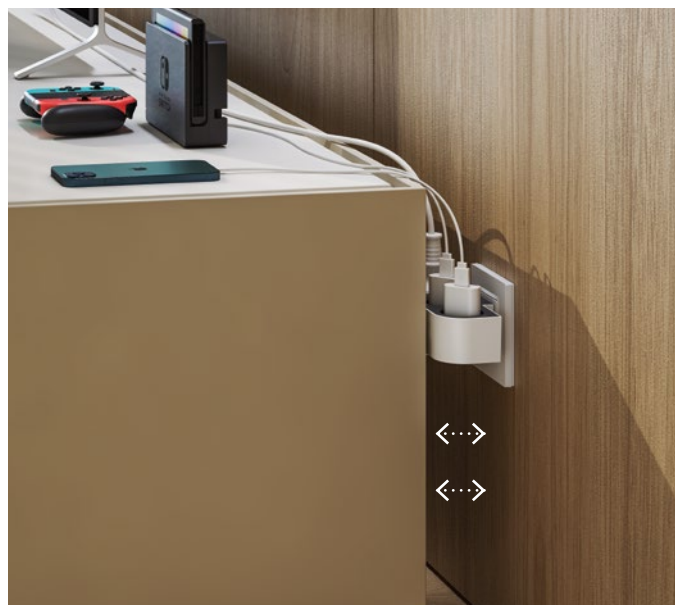

DISEÑO ESPECIAL DETRÁS DE MUEBLE

Permite **dejar menos espacio entre el mueble y el cableado**. Resolviendo un problema común en muchos hogares.