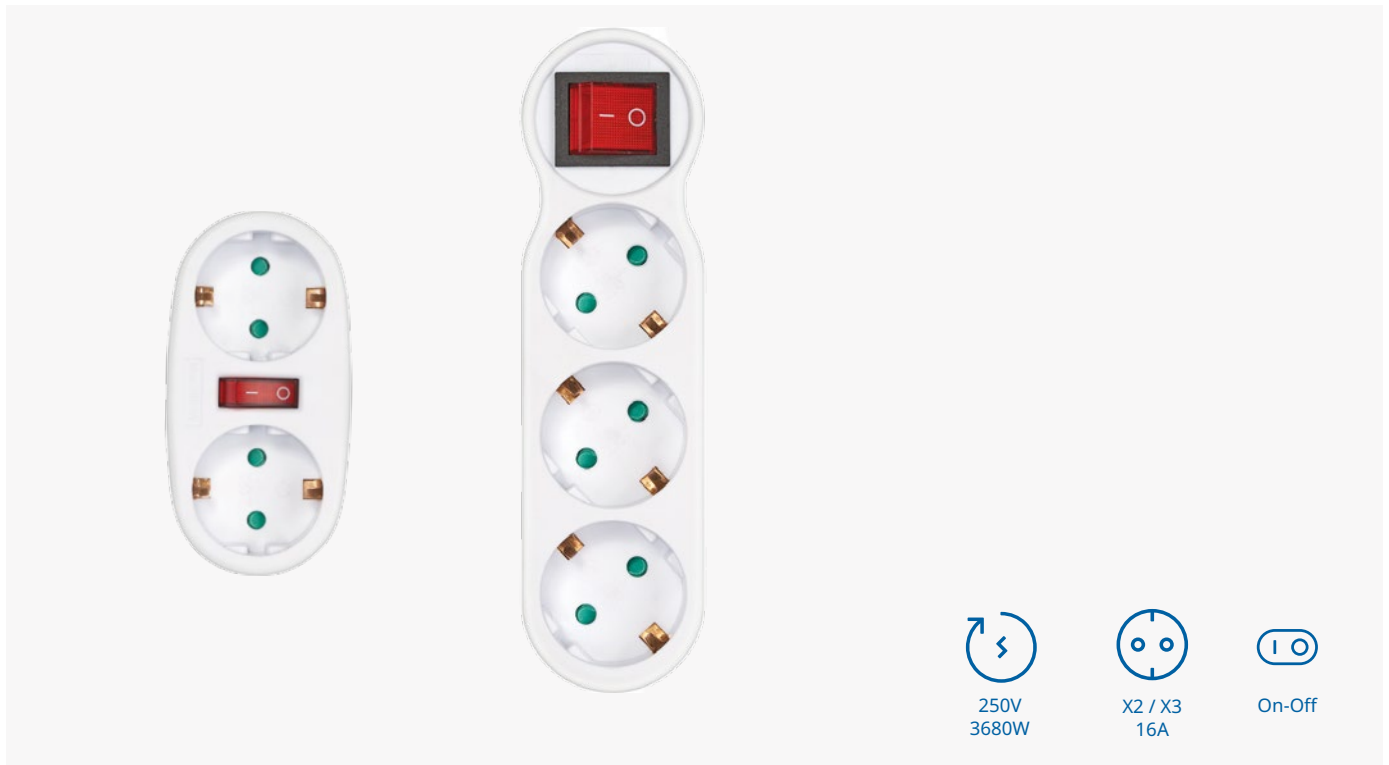

Type C

Type G

Type I

Type L

ADAPTADORES CON INTERRUPTOR

Control total al alcance de tu mano. Conecta tus dispositivos de forma segura, **ahorra energía** y enciende o apaga fácilmente **sin desconectar**.

ADAPTADORES CON INTERRUPTOR

El **adaptador de 2 y 3 tomas frontal con interruptor de Simon** permite controlar de forma práctica y segura dos dispositivos eléctricos desde un único **interruptor**, ideal para espacios como talleres u oficinas.