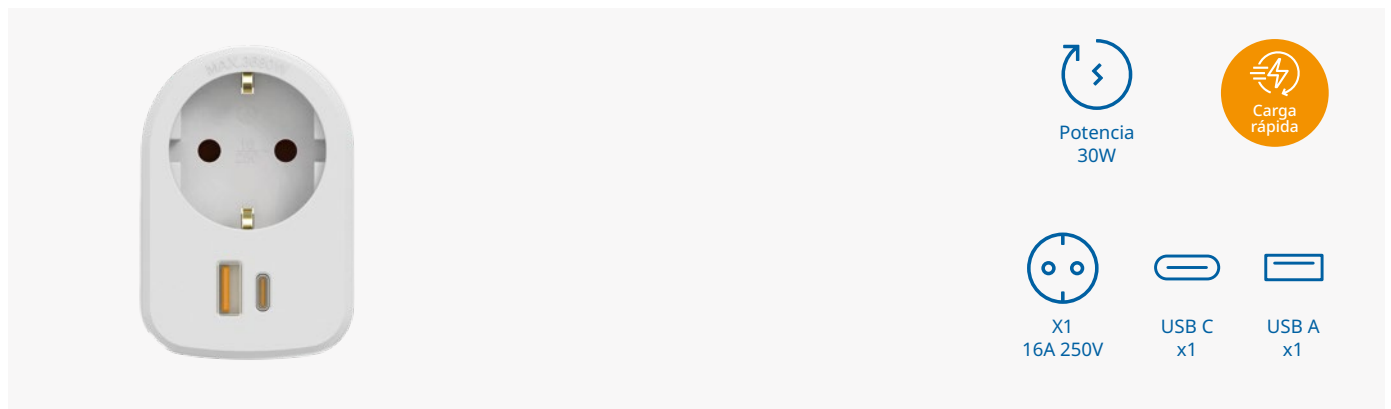

REFERENCIA	DESCRIPCIÓN	EAN	PACK	UE
CL610306	Adaptador combi 1 toma 16A + 1 USB A + 1 USB C 30W	8412852962627	Caja	6