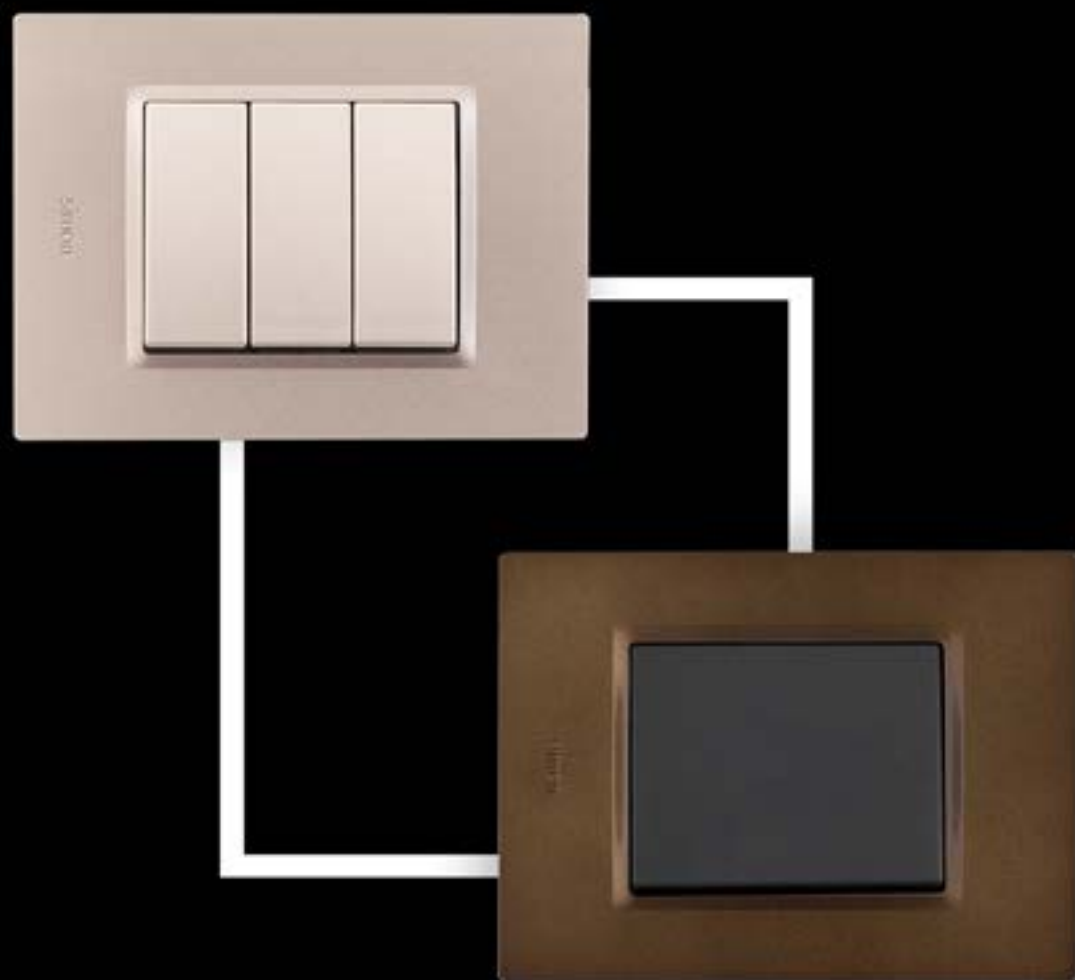

Simon | 82
Prisma

ESTÉTICA AL
CUADRADO

simon

ESTÉTICA AL CUADRADO

Hay espacios que transmiten una sensación difícil de explicar, donde todo encaja y donde cada uno de los ingredientes que los componen se relacionan con los demás. Un fenómeno que surge de la combinación entre elementos decorativos de distinta naturaleza, desatando así, un efecto multiplicador **capaz de elevar la estética del ambiente** a otro nivel.

Formas geométricas puras del marco exterior que se transforman en una superficie texturizada de tacto agradable en forma de teclas.

Estética que permite máxima integración en la pared.

PRISMA ECLIPSE

La simplicidad de los acabados blanco y grafito se integran a la perfección en interiorismos que combinan tonos claros y oscuros.