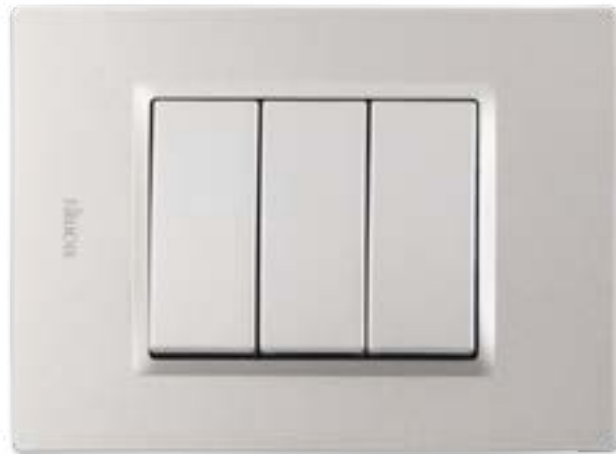

PRISMA LUX

Hay metales que aportan valor y sofisticación a los espacios. Tonos ostentosos y cálidos como el cava y bronce o discretos y fríos como el aluminio.