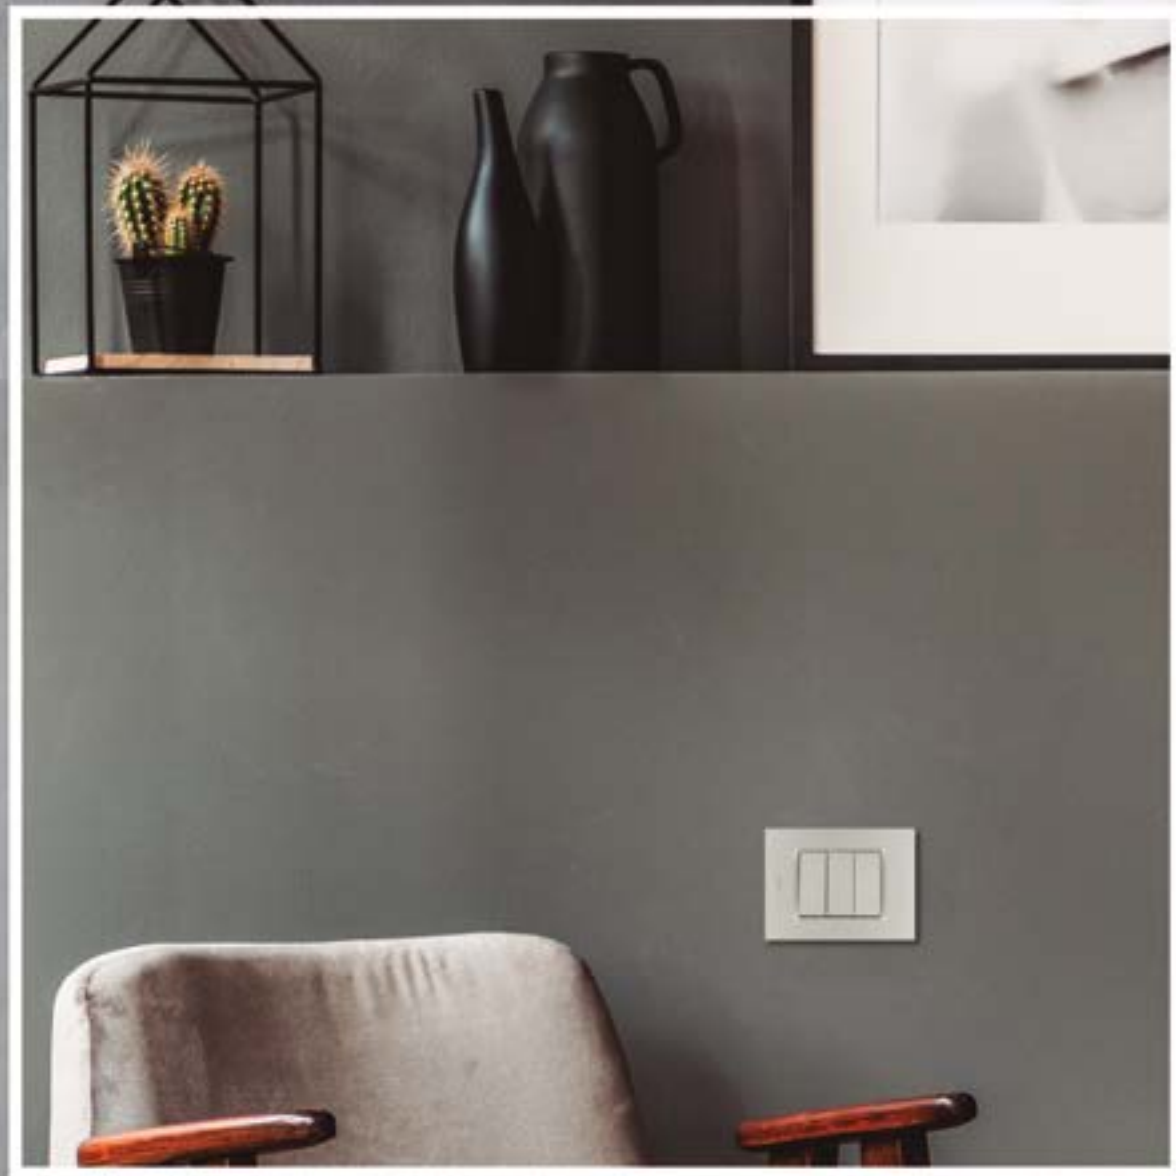

Formas geométricas puras del marco exterior que se transforman en una superficie texturizada de tacto agradable en forma de teclas.

Estética que permite máxima integración en la pared.

PRISMA ECLIPSE

La simplicidad de los acabados blanco y grafito se integran a la perfección en interiorismos que combinan tonos claros y oscuros.