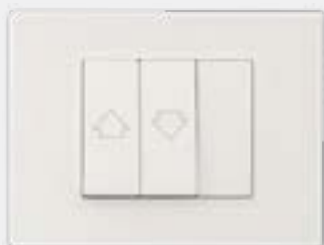

FUNCIONES

Pulsador para persianas