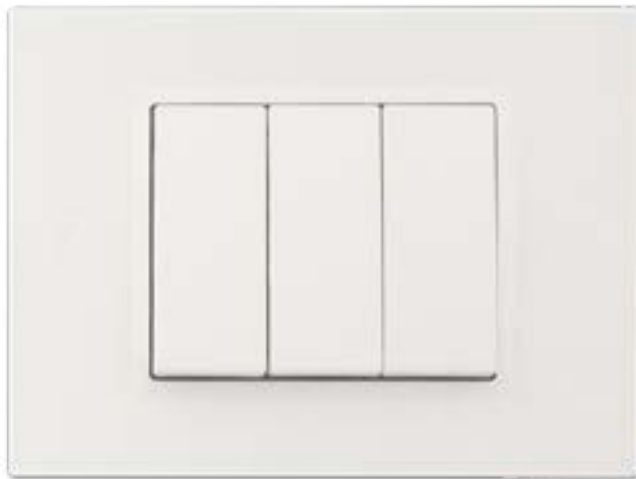

Formas geométricas puras del marco exterior que se transforman en una superficie texturizada de tacto agradable en forma de teclas.

Estética que permite máxima integración en la pared.

PRISMA ECLIPSE

La simplicidad de los acabados blanco y grafito se integran a la perfección en interiorismos que combinan tonos claros y oscuros.