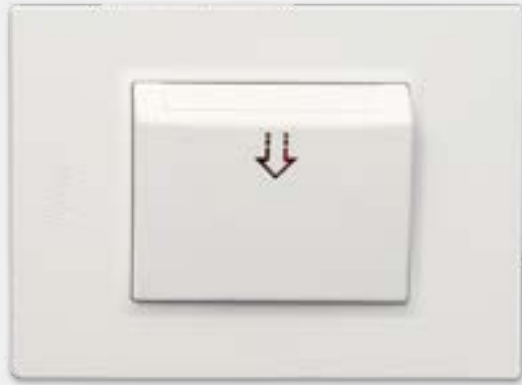

OFICINAS

COMERCIOS

HOTELES

RESIDENCIAL

INTERRUPTOR TARJETA

Ideal para hotelería

CARGADOR USB

Para la carga de cualquier dispositivo (smartphones, tabletas, cámaras digitales...)

DIMMER

Dimmer rotativo para LED.

MULTIMEDIA

Conecta tu Laptop al conector HDMI para ver la imagen en el televisor.

RJ45

Toma de voz y datos RJ45.

Funciones

Halógenas