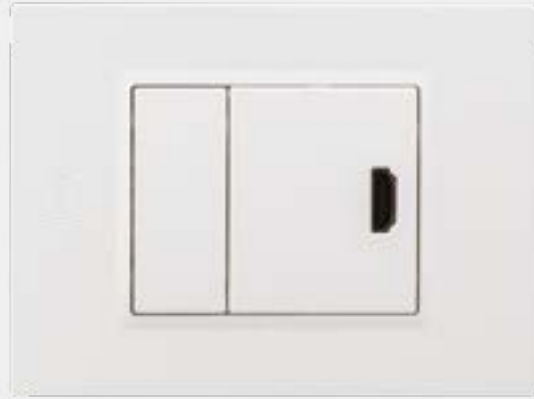

OFICINAS

COMERCIOS

HOTELES

RESIDENCIAL

INTERRUPTOR TARJETA

Ideal para hotelería

CARGADOR USB

Para la carga de cualquier dispositivo (smartphones, tabletas, cámaras digitales...)

DIMMER

Dimmer rotativo para LED.

MULTIMEDIA

Conecta tu Laptop al conector HDMI para ver la imagen en el televisor.

RJ45

Toma de voz y datos RJ45.

Funciones

Halógenas