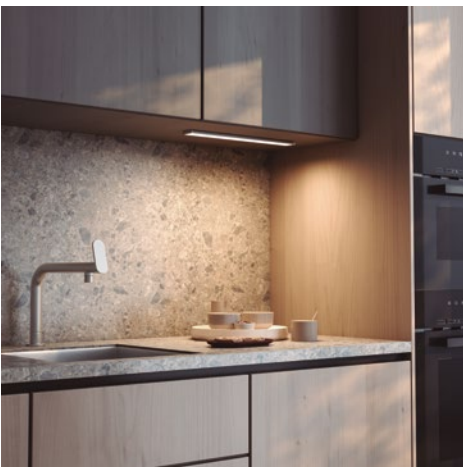

Luz de cocina

Cocina con claridad y comodidad gracias a una iluminación LED que transforma cada espacio en un entorno funcional y acogedor