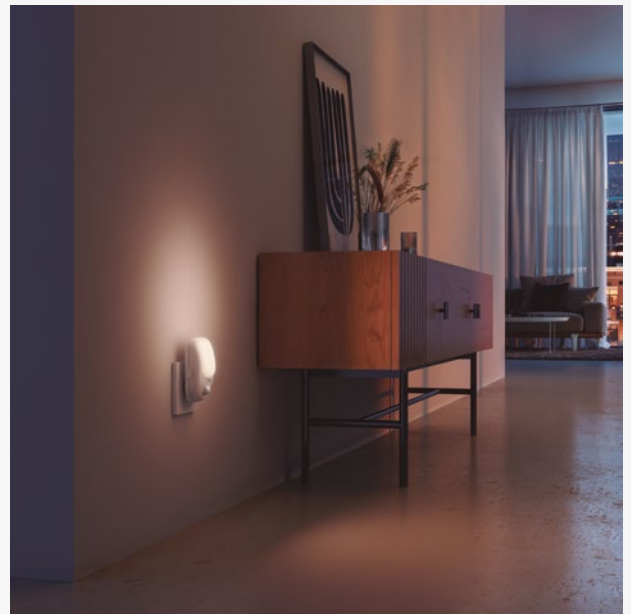

Ahorro/Optimización batería

Gracias al sensor crepuscular, durante las horas de luz no se enciende, lo que contribuye al ahorro.