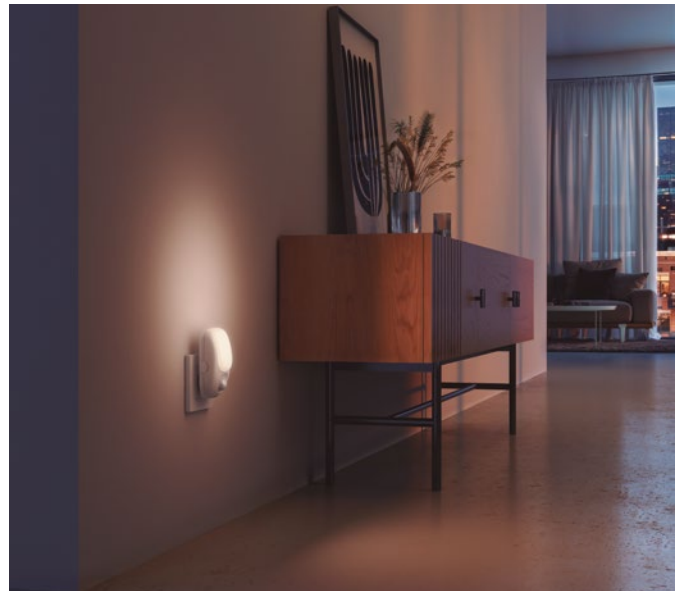

- **Sensor de movimiento PIR***
- **Sensor crepuscular**
- **On-Off Auto**
- **Multicolor**

REFERENCIA	ACABADO	DESCRIPCIÓN	EAN	PACK	UE
IL120040	Aluminio	Extra light Hadar enchufable con detección PIR 220V/50Hz	8412852120041	C	4