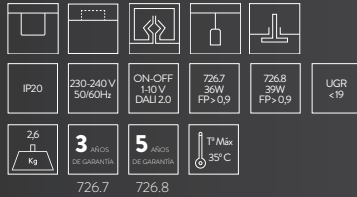

Simon | 726

TEMPERATURA DE COLOR: 3000K | 4000K | 5000K
ÓPTICAS: General 120° | Confort 90° UGR<19
CONTROL: On-Off | 1-10V | DALI 2.0
MATERIAL: 726.7: Aluminio y PC | 726.8: Aluminio y PMMA
CRI: > 80
VIDA ÚTIL: 726.7: 30.000 h | 726.8: 50.000 h

INSTALACIÓN: Techo técnico periferia vista
MEDIANTE ACCESORIO: Superficie | Empotrado
| Oculito | Suspendido

MANTENIMIENTO FLUJO LUMINOSO:
L70 > 36.000 h a 25°C

SEGURIDAD FOTOBIOLÓGICA:
Categoría exento
No presenta riesgo fotobiológico