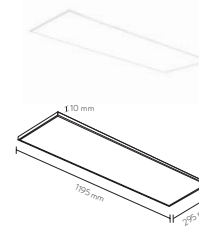

726.71

REFERENCIA	CONTROL	INSTALACIÓN	ÓPTICAS (°)	T° COLOR (K)	LUMENS (lm)	POTENCIA (W)
72671033-683	On-Off	Periferia vista	90	3000	3100	36
72671033-684	On-Off	Periferia vista	90	4000	3200	36
72671033-685	On-Off	Periferia vista	90	5000	3200	36
72671133-683	1-10 V	Periferia vista	90	3000	3100	36
72671133-684	1-10 V	Periferia vista	90	4000	3200	36
72671133-685	1-10 V	Periferia vista	90	5000	3200	36
72671333-683	DALI 2.0	Periferia vista	90	3000	3100	36
72671333-684	DALI 2.0	Periferia vista	90	4000	3200	36
72671333-685	DALI 2.0	Periferia vista	90	5000	3200	36
72671033-883	On-Off	Periferia vista	120	3000	3260	36
72671033-884	On-Off	Periferia vista	120	4000	3400	36
72671033-885	On-Off	Periferia vista	120	5000	3400	36
72671133-883	1-10 V	Periferia vista	120	3000	3260	36
72671133-884	1-10 V	Periferia vista	120	4000	3400	36
72671133-885	1-10 V	Periferia vista	120	5000	3400	36
72671333-883	DALI 2.0	Periferia vista	120	3000	3260	36
72671333-884	DALI 2.0	Periferia vista	120	4000	3400	36
72671333-885	DALI 2.0	Periferia vista	120	5000	3400	36