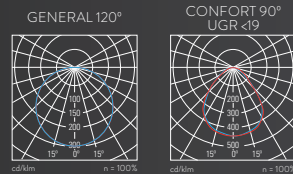

726

ACABADOS ▶ 30 Blanco