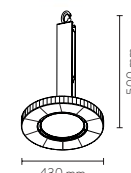

816.44

Potencia	Lm Real	Óptica	Temp. color	Control	Referencia	Instalación
240W	30600 lm	Intensive 55°	4000	On-Off	81644038-384	Suspensión
240W	31900 lm	Intensive 55°	5000	On-Off	81644038-385	Suspensión
240W	30600 lm	Intensive 55°	4000	DALI	81644338-384	Suspensión
240W	31900 lm	Intensive 55°	5000	DALI	81644338-385	Suspensión
240W	30900 lm	General 90°	4000	On-Off	81644038-784	Suspensión
240W	32200 lm	General 90°	5000	On-Off	81644038-785	Suspensión
240W	30900 lm	General 90°	4000	DALI	81644338-784	Suspensión
240W	32200 lm	General 90°	5000	DALI	81644338-785	Suspensión

ACCESORIOS

Descripción	Referencia
Accesorio detector de presencia 816	81690038-039
Accesorio instalación Lira 816	81630038-039