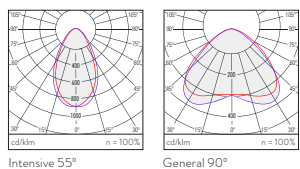

FOTOMETRÍAS