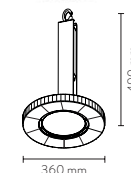

816.40/41/43

Potencia	Lm Real	Óptica	Temp. color	Control	Referencia	Instalación
90W	11500 lm	Intensive 55°	4000	On-Off	81640038-384	Suspensión
90W	11700 lm	Intensive 55°	5000	On-Off	81640038-385	Suspensión
90W	11500 lm	Intensive 55°	4000	DALI	81640338-384	Suspensión
90W	11700 lm	Intensive 55°	5000	DALI	81640338-385	Suspensión
90W	11500 lm	General 90°	4000	On-Off	81640038-784	Suspensión
90W	11700 lm	General 90°	5000	On-Off	81640038-785	Suspensión
90W	11500 lm	General 90°	4000	DALI	81640338-784	Suspensión
90W	11700 lm	General 90°	5000	DALI	81640338-785	Suspensión
160W	19500 lm	Intensive 55°	4000	On-Off	81641038-384	Suspensión
160W	20000 lm	Intensive 55°	5000	On-Off	81641038-385	Suspensión
160W	19500 lm	Intensive 55°	4000	DALI	81641338-384	Suspensión
160W	20000 lm	Intensive 55°	5000	DALI	81641338-385	Suspensión
160W	19500 lm	General 90°	4000	On-Off	81641038-784	Suspensión
160W	20000 lm	General 90°	5000	On-Off	81641038-785	Suspensión
160W	19500 lm	General 90°	4000	DALI	81641338-784	Suspensión
160W	20000 lm	General 90°	5000	DALI	81641338-785	Suspensión
200W	26400 lm	Intensive 55°	4000	On-Off	81643038-384	Suspensión
200W	27600 lm	Intensive 55°	5000	On-Off	81643038-385	Suspensión
200W	26400 lm	Intensive 55°	4000	DALI	81643338-384	Suspensión
200W	27600 lm	Intensive 55°	5000	DALI	81643338-385	Suspensión
200W	26200 lm	General 90°	4000	On-Off	81643038-784	Suspensión
200W	27400 lm	General 90°	5000	On-Off	81643038-785	Suspensión
200W	26200 lm	General 90°	4000	DALI	81643338-784	Suspensión
200W	27400 lm	General 90°	5000	DALI	81643338-785	Suspensión