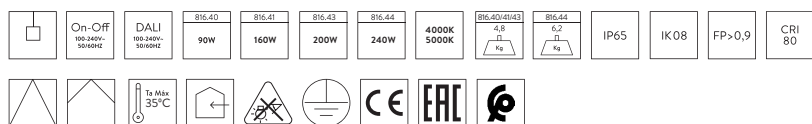

PICTOGRAMAS