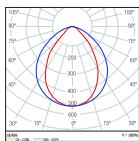

S L I M

CARACTERÍSTICAS

Instalación	Suspensión, mesa, pared, pie	Vida	L70>100.000 h a 25°C, L90>30.000 h a 25°C
Potencia	9W - 30W	Control	Touch Control, On-Off, 1-10V
Óptica	Simétrica	IP	20
Flujo Luminoso	650 lm - 2700 lm	Tensión	100-240V 50/60Hz fp>0,9
Eficiencia	78 lm/W	Garantía	5 años
Temp. Color	2700K, 3000K, 4000K	Color Luminaria	○ Blanco 00 ● Negro 88
Consistencia de color	<3 Step MacAdam	Material	Aluminio
CRI	>80	Orientación	Horizontal 360°

PICTOGRAMAS

FOTOMETRÍAS

Simétrica

Completar códigos de Referencia (**)

○ Blanco 00

● Negro 88

SLIM SUSPENDIDA

	Potencia	Lm Real	Óptica	Temp. color	Control	Referencia	Instalación
	22W	1900 lm	Simétrica	2700 CRI>80	1-10V	90013010-2**	Suspendida
	22W	1900 lm	Simétrica	3000 CRI>80	1-10V	90013010-3**	Suspendida
	22W	1900 lm	Simétrica	4000 CRI>80	1-10V	90013010-4**	Suspendida
1200mm entre tensores Peso: 2 Kg Tamaño caja: 69x1600x175mm Largo de cable tensor 2500mm							
	30W	2600 lm	Simétrica	2700 CRI>80	1-10V	90013110-2**	Suspendida
	30W	2600 lm	Simétrica	3000 CRI>80	1-10V	90013110-3**	Suspendida
	30W	2600 lm	Simétrica	4000 CRI>80	1-10V	90013110-4**	Suspendida
1500 mm entre tensores Peso: 2,2 Kg Tamaño caja: 69x1600x175mm Largo de cable tensor 2500mm							