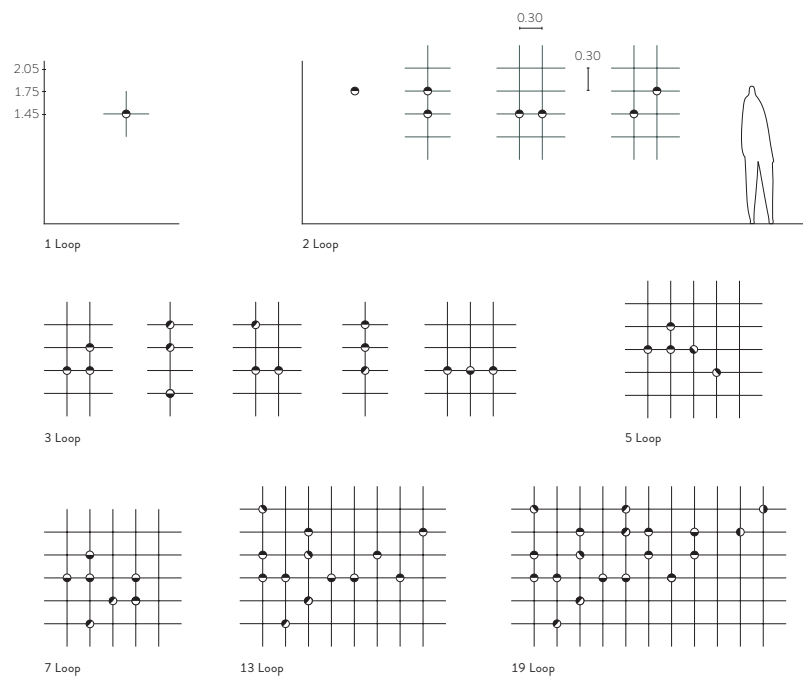

COMPOSICIONES LOOP

WARNING! DISTANCIA ENTRE LUMINARIAS: 30 CM

Descripción	Potencia	Lm Real	Óptica	Temp. color	Referencia	Instalación
2 LOOP + 1 driver On-Off	6W	154 lm	General 112°	3000 CRl>90	91229954B3**	Trimless
2 LOOP + 1 driver DALI	6W	154 lm	General 112°	3000 CRl>90	91228854B3**	Trimless
3 LOOP + 1 driver On-Off	9W	231 lm	General 112°	3000 CRl>90	91229954C3	Trimless
3 LOOP + 1 driver DALI	9W	231 lm	General 112°	3000 CRl>90	91228854C3**	Trimless
5 LOOP + 1 driver On-Off	13,5W	385 lm	General 112°	3000 CRl>90	91229954E3	Trimless
5 LOOP + 1 driver DALI	13,5W	385 lm	General 112°	3000 CRl>90	91228854E3**	Trimless
7 LOOP + 1 driver On-Off	18W	539 lm	General 112°	3000 CRl>90	91229954G3	Trimless
7 LOOP + 1 driver DALI	18W	539 lm	General 112°	3000 CRl>90	91228854G3**	Trimless
13 LOOP + 2 driver On-Off	34,5W	1001 lm	General 112°	3000 CRl>90	91229954M3	Trimless
13 LOOP + 2 driver DALI	34,5W	1001 lm	General 112°	3000 CRl>90	91228854M3**	Trimless
19 LOOP + 3 driver On-Off	51W	1463 lm	General 112°	3000 CRl>90	91229954T3	Trimless
19 LOOP + 3 driver DALI	51W	1463 lm	General 112°	3000 CRl>90	91228854T3**	Trimless

X-LESS ACCESORIOS

Descripción	Referencia	Instalación
Accesorio X-trimless	99921109-199	Trimless