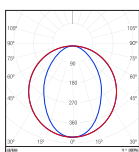

General 112°

LOOP (LUMINARIA + EQUIPO)

Potencia	Lm Real	Óptica	Temp. color	Control	Referencia	Instalación
4,5W	77 lm	General 112°	OLED 3000 CRI>90	On-Off	91220054-3**	Trimless
4,5W	77 lm	General 112°	OLED 3000 CRI>90	DALI	91223354-3**	Trimless

ø110

110x110

Peso: 0,35 kg
Equipo incluido
Necesario accesorio X-Less ref: 99921109-199 para la instalación
La luminaria incluye dos embellecedores: Uno del mismo color de la luminaria y otro con imprimación

LUMINARIA

Lm Real	Óptica	Temp. color	Control	Referencia	Instalación
77 lm	General 112°	3000 CRI>90	-	91229954-3**	Trimless

WARNING! EQUIPO NO INCLUIDO

EQUIPO

Descripción	Control	Referencia	Instalación
Equipo LOOP	On-Off	98050000-199	-
Equipo LOOP	DALI	98350000-199	-

X-LESS ACCESORIOS

Descripción	Referencia	Instalación
Accesorio X-trimless	99921109-199	Trimless

ø134

44