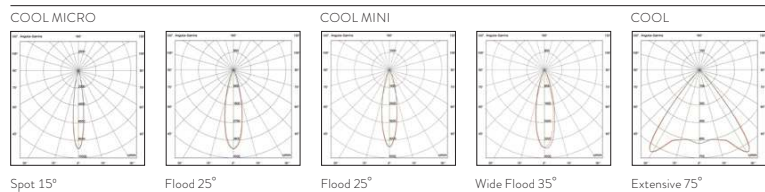

C O O L

CARACTERÍSTICAS

Instalación	Superficie, Empotrado	CRI	>90, >80
Potencia	9W - 29W	Vida	L70>100.000h a 25°C, L90>30.000h a 25°C
Óptica	C: Extensive 75° C MINI: Flood 25°, Wide Flood 35° C MICRO: Spot 15°, Flood 25°	Control	1-10V
Flujo Luminoso	570 lm - 2700 lm	IP	20
Eficiencia	83 lm/W	Tensión	100-240V 50/60Hz
Temp. Color	3000K, 4000K	Garantía	5 años
Consistencia de color	<3 Step MacAdam	Color Luminaria	○ Blanco 00 ● Negro 88
		Material	Aluminio

PICTOGRAMAS

FOTOMETRÍAS

Spot 15° Flood 25° Flood 25° Wide Flood 35° Extensive 75°

Completar códigos de Referencia (**)

○ Blanco 00 ● Negro 88

COOL

COOL SURFACE MICRO

	Potencia	Lm Real	Óptica	Temp. color	Control	Reflector	Referencia	Instalación
	9W	570 lm	Spot 15°	3000 CRI>90	1-10V	Aluminio	91031005-3**	Superficie
	9W	570 lm	Spot 15°	3000 CRI>90	1-10V	Blanco	91031015-300	Superficie
	9W	610 lm	Spot 15°	4000 CRI>90	1-10V	Aluminio	91031005-4**	Superficie
	9W	610 lm	Spot 15°	4000 CRI>90	1-10V	Blanco	91031015-400	Superficie
	9W	650 lm	Flood 25°	3000 CRI>90	1-10V	Aluminio	91031006-3**	Superficie
	9W	650 lm	Flood 25°	3000 CRI>90	1-10V	Blanco	91031016-300	Superficie
	9W	700 lm	Flood 25°	4000 CRI>90	1-10V	Aluminio	91031006-4**	Superficie
	9W	700 lm	Flood 25°	4000 CRI>90	1-10V	Blanco	91031016-400	Superficie