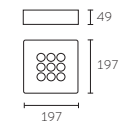

COOL 80 SURFACE MINI

	Potencia	Lm Real	Óptica	Temp. color	Control	Reflector	Referencia	Instalación
	15W	1150 lm	Flood 25°	3000 CRI>80	1-10V	Aluminio	91031102-3**	Superficie
	15W	1150 lm	Flood 25°	3000 CRI>80	1-10V	Blanco	91031112-300	Superficie
	15W	1250 lm	Flood 25°	4000 CRI>80	1-10V	Aluminio	91031102-4**	Superficie
	15W	1250 lm	Flood 25°	4000 CRI>80	1-10V	Blanco	91031112-400	Superficie
	15W	1150 lm	Wide Flood 35°	3000 CRI>80	1-10V	Aluminio	91031103-3**	Superficie
	15W	1150 lm	Wide Flood 35°	3000 CRI>80	1-10V	Blanco	91031113-300	Superficie
	15W	1250 lm	Wide Flood 35°	4000 CRI>80	1-10V	Aluminio	91031103-4**	Superficie
	15W	1250 lm	Wide Flood 35°	4000 CRI>80	1-10V	Blanco	91031113-400	Superficie