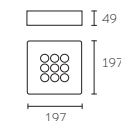

COOL 80 SURFACE MINI NAKED

	Potencia	Lm Real	Óptica	Temp. color	Control	Reflector	Referencia	Instalación
	15W	1150 lm	Flood 25°	3000 CRI>80	1-10V	Aluminio	91033102-3**	Superficie
	15W	1150 lm	Flood 25°	3000 CRI>80	1-10V	Blanco	91033112-300	Superficie
	15W	1250 lm	Flood 25°	4000 CRI>80	1-10V	Aluminio	91033102-4**	Superficie
	15W	1250 lm	Flood 25°	4000 CRI>80	1-10V	Blanco	91033112-400	Superficie
	15W	1150 lm	Wide Flood 35°	3000 CRI>80	1-10V	Aluminio	91033103-3**	Superficie
	15W	1150 lm	Wide Flood 35°	3000 CRI>80	1-10V	Blanco	91033113-300	Superficie
	15W	1250 lm	Wide Flood 35°	4000 CRI>80	1-10V	Aluminio	91033103-4**	Superficie
	15W	1250 lm	Wide Flood 35°	4000 CRI>80	1-10V	Blanco	91033113-400	Superficie