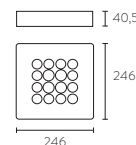

COOL 80 SURFACE MINI

	Potencia	Lm Real	Óptica	Temp. color	Control	Reflector	Referencia	Instalación
	15W	1150 lm	Flood 25°	3000 CRI>80	1-10V	Aluminio	91031102-3**	Superficie
	15W	1150 lm	Flood 25°	3000 CRI>80	1-10V	Blanco	91031112-300	Superficie
	15W	1250 lm	Flood 25°	4000 CRI>80	1-10V	Aluminio	91031102-4**	Superficie
	15W	1250 lm	Flood 25°	4000 CRI>80	1-10V	Blanco	91031112-400	Superficie
	15W	1150 lm	Wide Flood 35°	3000 CRI>80	1-10V	Aluminio	91031103-3**	Superficie
	15W	1150 lm	Wide Flood 35°	3000 CRI>80	1-10V	Blanco	91031113-300	Superficie
	15W	1250 lm	Wide Flood 35°	4000 CRI>80	1-10V	Aluminio	91031103-4**	Superficie
	15W	1250 lm	Wide Flood 35°	4000 CRI>80	1-10V	Blanco	91031113-400	Superficie

COOL 80 SURFACE MINI NAKED

	Potencia	Lm Real	Óptica	Temp. color	Control	Reflector	Referencia	Instalación
	15W	1150 lm	Flood 25°	3000 CRI>80	1-10V	Aluminio	91033102-3**	Superficie
	15W	1150 lm	Flood 25°	3000 CRI>80	1-10V	Blanco	91033112-300	Superficie
	15W	1250 lm	Flood 25°	4000 CRI>80	1-10V	Aluminio	91033102-4**	Superficie
	15W	1250 lm	Flood 25°	4000 CRI>80	1-10V	Blanco	91033112-400	Superficie
	15W	1150 lm	Wide Flood 35°	3000 CRI>80	1-10V	Aluminio	91033103-3**	Superficie
	15W	1150 lm	Wide Flood 35°	3000 CRI>80	1-10V	Blanco	91033113-300	Superficie
	15W	1250 lm	Wide Flood 35°	4000 CRI>80	1-10V	Aluminio	91033103-4**	Superficie
	15W	1250 lm	Wide Flood 35°	4000 CRI>80	1-10V	Blanco	91033113-400	Superficie

*FRONTAL

Ejemplo combinación Cool Mini Naked

- A. Mini Naked Ref. 91033102-3**
- B. Front Mini Ref. 91091199-001

Descripción

Referencia