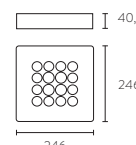

COOL 80 SURFACE NAKED

	Potencia	Lm Real	Óptica	Temp. color	Control	Reflector	Referencia	Instalación
	28W	2100 lm	Extensive 75°	3000 CRI>80	1-10V	Aluminio	91033207-3**	Superficie
	28W	2100 lm	Extensive 75°	3000 CRI>80	1-10V	Blanco	91033217-300	Superficie
	28W	2250 lm	Extensive 75°	4000 CRI>80	1-10V	Aluminio	91033207-4**	Superficie
	28W	2250 lm	Extensive 75°	4000 CRI>80	1-10V	Blanco	91033217-400	Superficie