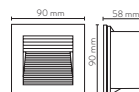

DIMENSIONES DE CORTE:

con caja de empotrar: 84 x 84 mm

sin caja de empotrar: 71 x 78 mm

INSTALACIÓN: Semiempotrado

SEGURIDAD FOTOBiolÓGICA:

Categoría exento.

No presenta riesgo fotobiológico

835

ACABADOS **

30
Blanco

33
Aluminio

835.20

REFERENCIA	CONTROL	INSTALACIÓN	ÓPTICAS (*)	T° COLOR (K)	LUMENS (lm)	POTENCIA (W)
835200**-983*	On - Off	Semiempotrado	Indirect	3100	40	1,2
835200**-984*	On - Off	Semiempotrado	Indirect	3900	50	1,2