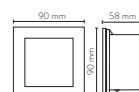

835.21

REFERENCIA	CONTROL	INSTALACIÓN	ÓPTICAS (*)	T° COLOR (K)	LUMENS (lm)	POTENCIA (W)
835210**-883*	On - Off	Semiempotrado	Diffused	3100	60	1,2
835210**-884*	On - Off	Semiempotrado	Diffused	3900	70	1,2

* Disponible hasta agotar existencias