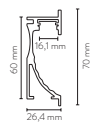

PERFILERÍA ZÓCALO

REFERENCIA	DESCRIPCIÓN	INSTALACIÓN	ACABADO
81000933-039	Perfilería Zócalo	Empotrado	Aluminio
81010910-039	Difusor translúcido perfilera Zócalo	Empotrado	Translucido
81010920-039	Difusor transparente perfilera Zócalo	Empotrado	Transparente
81020900-739	Tapa inicio y final perfilera Zócalo	Empotrado	-
81070100-139	Clips para montaje perfilera Superficie y Empotrar (2 uds)	Empotrado	-