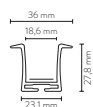

PERFILERÍA EMPOTRAR CON PINZAS

REFERENCIA	DESCRIPCIÓN	INSTALACIÓN	ACABADO
81001133-039	Perfilería Empotrar con Pinzas	Empotrado	Aluminio
81011120-039	Difusor transparente perfilera Empotrar con pinzas	Empotrado	Transparente
81011130-039	Difusor opal perfilera Empotrar con pinzas	Empotrado	Opal
81071100-239	Pinza tipo muelle para perfilera Empotrar con pinzas	Empotrado	-
81021100-039	Tapa inicio y final perfilera Empotrar con pinzas	Empotrado	-
81070100-139	Clips para montaje perfilera Superficie y Empotrar (2 uds)	Empotrado	-