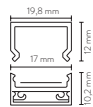

PERFILERÍA HIELO CON DIFUSOR

REFERENCIA	DESCRIPCIÓN	INSTALACIÓN	ACABADO
81000333-039	Perfilería Hielo con difusor y clips	Superficie	Opal
81020300-039	Tapa inicio y final perfilera Hielo	Superficie	-