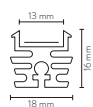

PERFILERÍA SUPERFICIE CON RADIADOR

REFERENCIA	DESCRIPCIÓN	INSTALACIÓN	ACABADO
81001433-039	Perfilería Superficie con radiador	Superficie	Aluminio
81011410-039	Difusor translúcido perfilera Superficie con radiador	Superficie	Translucido
81011430-039	Difusor opal perfilera Superficie con radiador	Superficie	Opal
81021400-039	Tapa inicio y final perfilera Superficie con radiador	Superficie	-
81071400-139	Clips para montaje perfilera Superficie con radiador (2 uds)	Superficie	-