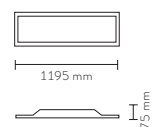

730 BIODINÁMICA

	Potencia	Lm Real	Óptica	Temp. color	Control	Referencia	Instalación
	34,5W	3400 lm	General 90°	2700-6500	1-10V	73062140-880	Techo técnico
	34,5W	3400 lm	General 90°	2700-6500	DALI DT8	73062340-888	Techo técnico
	34,5W	3300 lm	Medium 75°	2700-6500	1-10V	73062140-680	Techo técnico
	34,5W	3300 lm	Medium 75°	2700-6500	DALI DT8	73062340-688	Techo técnico