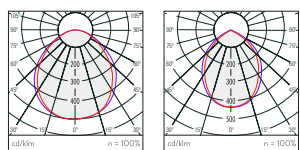

General 90°

FOTOMETRÍAS

Medium 75°