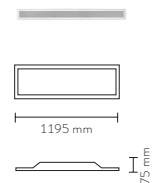

730

	Potencia	Lm Real	Óptica	Temp. color	Control	Referencia	Instalación
	34,5W	3400 lm	General 90°	3000	On-Off	73062040-883	Techo técnico
	34,5W	3400 lm	General 90°	4000	On-Off	73062040-884	Techo técnico
	34,5W	3400 lm	General 90°	3000	1-10V	73062140-883	Techo técnico
	34,5W	3400 lm	General 90°	4000	1-10V	73062140-884	Techo técnico
	34,5W	3400 lm	General 90°	3000	DALI	73062340-883	Techo técnico
	34,5W	3400 lm	General 90°	4000	DALI	73062340-884	Techo técnico
	34,5W	3400 lm	General 90°	3000	CLC 1-10V	73062440-883	Techo técnico
	34,5W	3400 lm	General 90°	4000	CLC 1-10V	73062440-884	Techo técnico
	34,5W	3400 lm	General 90°	3000	CLC DALI	73062540-883	Techo técnico
	34,5W	3400 lm	General 90°	4000	CLC DALI	73062540-884	Techo técnico
	34,5W	3300 lm	Medium 75°	3000	On-Off	73062040-683	Techo técnico
	34,5W	3300 lm	Medium 75°	4000	On-Off	73062040-684	Techo técnico
	34,5W	3300 lm	Medium 75°	3000	1-10V	73062140-683	Techo técnico
	34,5W	3300 lm	Medium 75°	4000	1-10V	73062140-684	Techo técnico
	34,5W	3300 lm	Medium 75°	3000	DALI	73062340-683	Techo técnico
	34,5W	3300 lm	Medium 75°	4000	DALI	73062340-684	Techo técnico
	34,5W	3300 lm	Medium 75°	3000	CLC 1-10V	73062440-683	Techo técnico
	34,5W	3300 lm	Medium 75°	4000	CLC 1-10V	73062440-684	Techo técnico
	34,5W	3300 lm	Medium 75°	3000	CLC DALI	73062540-683	Techo técnico
	34,5W	3300 lm	Medium 75°	4000	CLC DALI	73062540-684	Techo técnico