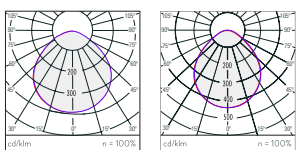

General 120°

Comfort 90°

720.60 ADVANCE

	Potencia	Lm Real	Óptica	Temp. color	Control	Referencia	Instalación
	28W	3200 lm	Microprismatizada 90°	3000	On-Off	72060040-683	Perfilería vista
	28W	3400 lm	Microprismatizada 90°	4000	On-Off	72060040-684	Perfilería vista
	28W	3200 lm	Microprismatizada 90°	3000	1-10V	72060140-683	Perfilería vista
	28W	3400 lm	Microprismatizada 90°	4000	1-10V	72060140-684	Perfilería vista
	28W	3200 lm	Microprismatizada 90°	3000	DALI	72060340-683	Perfilería vista
	28W	3400 lm	Microprismatizada 90°	4000	DALI	72060340-684	Perfilería vista
	28W	3200 lm	Microprismatizada 90°	3000	CLC	72060440-683	Perfilería vista
	28W	3400 lm	Microprismatizada 90°	4000	CLC	72060440-684	Perfilería vista
	28W	3600 lm	Translúcida 120°	3000	On-Off	72060040-883	Perfilería vista
	28W	4100 lm	Translúcida 120°	4000	On-Off	72060040-884	Perfilería vista
28W	3600 lm	Translúcida 120°	3000	1-10V	72060140-883	Perfilería vista	
28W	4100 lm	Translúcida 120°	4000	1-10V	72060140-884	Perfilería vista	
28W	3600 lm	Translúcida 120°	3000	DALI	72060340-883	Perfilería vista	
28W	4100 lm	Translúcida 120°	4000	DALI	72060340-884	Perfilería vista	
28W	3600 lm	Translúcida 120°	3000	CLC	72060440-883	Perfilería vista	
28W	4100 lm	Translúcida 120°	4000	CLC	72060440-884	Perfilería vista	
28W	3200 lm	Translúcida 120°	3000	CLC	72060540-883	Perfilería vista	
28W	3400 lm	Translúcida 120°	4000	CLC	72060540-884	Perfilería vista	
28W	2800 lm	Opal 120°	3000	On-Off	72060040-783	Perfilería vista	
28W	3200 lm	Opal 120°	4000	On-Off	72060040-784	Perfilería vista	

720.61 ADVANCE