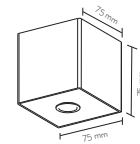

IP20

FOTOMETRÍAS

General 30°

Difusa 70°

707.30

Potencia	Lm Real	Óptica	Temp. color	Control	Referencia	Instalación
10W	500 lm	Flood General 30°	3000 CRI>80	On-Off	707301**-683	Superficie
10W	700 lm	Flood General 30°	4000 CRI>80	On-Off	707301**-684	Superficie