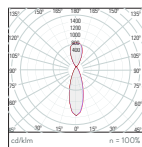

7 0 7

CARACTERÍSTICAS

Instalación	Superficie, pared	Vida	L70>30.000 h a 25°C
Potencia	10W, 12W	Control	On-Off
Óptica	Flood General 30°, Difusa 70°	IP	20
Flujo Luminoso	500 lm - 750 lm	Tensión	240V, 50Hz
Eficiencia	hasta 63 lm/W	Garantía	5 años
Temp. Color	3000K, 4000K	Color Luminaria	○ Blanco 30 ● Aluminio 33
Consistencia de color	<3 Step MacAdam	Material	Aluminio
CRI	80		

IP20

FOTOMETRÍAS

General 30°

Difusa 70°

707.30

Potencia	Lm Real	Óptica	Temp. color	Control	Referencia	Instalación
10W	500 lm	Flood General 30°	3000 CRI>80	On-Off	707301**-683	Superficie
10W	700 lm	Flood General 30°	4000 CRI>80	On-Off	707301**-684	Superficie

707.31

Potencia	Lm Real	Óptica	Temp. color	Control	Referencia	Instalación
12W	670 lm	Difusa 70°	3000 CRI>80	On-Off	707311**-883	Superficie
12W	750 lm	Difusa 70°	4000 CRI>80	On-Off	707311**-884	Superficie