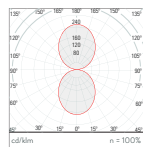

7 0 7

CARACTERÍSTICAS

Instalación	Superficie, pared	Vida	L70>30.000 h a 25°C
Potencia	10W, 12W	Control	On-Off
Óptica	Flood General 30°, Difusa 70°	IP	20
Flujo Luminoso	500 lm - 750 lm	Tensión	240V, 50Hz
Eficiencia	hasta 63 lm/W	Garantía	5 años
Temp. Color	3000K, 4000K	Color Luminaria	○ Blanco 30 ● Aluminio 33
Consistencia de color	<3 Step MacAdam	Material	Aluminio
CRI	80		

IP20

FOTOMETRÍAS

General 30°

Difusa 70°

707.30

Potencia	Lm Real	Óptica	Temp. color	Control	Referencia	Instalación
10W	500 lm	Flood General 30°	3000 CRI>80	On-Off	707301**-683	Superficie
10W	700 lm	Flood General 30°	4000 CRI>80	On-Off	707301**-684	Superficie

707.31

Potencia	Lm Real	Óptica	Temp. color	Control	Referencia	Instalación
12W	670 lm	Difusa 70°	3000 CRI>80	On-Off	707311**-883	Superficie
12W	750 lm	Difusa 70°	4000 CRI>80	On-Off	707311**-884	Superficie