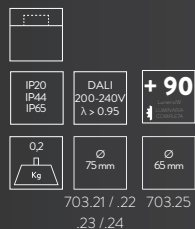

Simon | 703

703.21 / 22 703.25
.23 / 24

TEMPERATURA DE COLOR: 2700K | 3000K | 4000K
ÓPTICAS: Spot 20° | Wide Flood 40°
CONTROL: On-Off | DALI / Push*
MATERIAL: Aluminio
CRI: 80
VIDA ÚTIL: 30.000 h

INSTALACIÓN:
Empotrado

MANTENIMIENTO FLUJO LUMINOSO:
L70 > 30.000 h a 25° C

SEGURIDAD FOTOBiolÓGICA:
Categoría exento.
No presenta riesgo fotobiológico