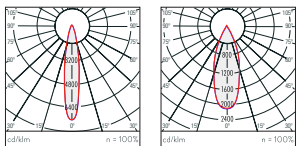

FOTOMETRÍAS

Spot 20° Wide Flood 40°

Completar códigos de Referencia (**)

○ Blanco 30 ● Negro 38

703.21

	Potencia	Lm Real	Óptica	Temp. color	Control	Referencia	Instalación
	7,5W	680 lm	Spot 20°	2700	On-Off	703210**-282	Empotrado
	7,5W	680 lm	Spot 20°	3000	On-Off	703210**-283	Empotrado
	7,5W	680 lm	Spot 20°	4000	On-Off	703210**-284	Empotrado
	7,5W	680 lm	Wide Flood 40°	2700	On-Off	703210**-482	Empotrado
	7,5W	680 lm	Wide Flood 40°	3000	On-Off	703210**-483	Empotrado
	7,5W	680 lm	Wide Flood 40°	4000	On-Off	703210**-484	Empotrado
	7,5W	680 lm	Spot 20°	2700	DALI / Push&Dim*	703213**-282	Empotrado
	7,5W	680 lm	Spot 20°	3000	DALI / Push&Dim*	703213**-283	Empotrado
	7,5W	680 lm	Spot 20°	4000	DALI / Push&Dim*	703213**-284	Empotrado
	7,5W	680 lm	Wide Flood 40°	2700	DALI / Push&Dim*	703213**-482	Empotrado
	7,5W	680 lm	Wide Flood 40°	3000	DALI / Push&Dim*	703213**-483	Empotrado
	7,5W	680 lm	Wide Flood 40°	4000	DALI / Push&Dim*	703213**-484	Empotrado

703.22

	Potencia	Lm Real	Óptica	Temp. color	Control	Referencia	Instalación
	7,5W	680 lm	Spot 20°	2700	On-Off	703220**-282	Empotrado
	7,5W	680 lm	Spot 20°	3000	On-Off	703220**-283	Empotrado
	7,5W	680 lm	Spot 20°	4000	On-Off	703220**-284	Empotrado
	7,5W	680 lm	Wide Flood 40°	2700	On-Off	703220**-482	Empotrado
	7,5W	680 lm	Wide Flood 40°	3000	On-Off	703220**-483	Empotrado
	7,5W	680 lm	Wide Flood 40°	4000	On-Off	703220**-484	Empotrado
	7,5W	680 lm	Spot 20°	2700	DALI / Push&Dim*	703223**-282	Empotrado
	7,5W	680 lm	Spot 20°	3000	DALI / Push&Dim*	703223**-283	Empotrado
	7,5W	680 lm	Spot 20°	4000	DALI / Push&Dim*	703223**-284	Empotrado
	7,5W	680 lm	Wide Flood 40°	2700	DALI / Push&Dim*	703223**-482	Empotrado
	7,5W	680 lm	Wide Flood 40°	3000	DALI / Push&Dim*	703223**-483	Empotrado
	7,5W	680 lm	Wide Flood 40°	4000	DALI / Push&Dim*	703223**-484	Empotrado

703.23

	Potencia	Lm Real	Óptica	Temp. color	Control	Referencia	Instalación
	7,5W	700 lm	Spot 20°	2700	On-Off	703230**-282	Empotrado
	7,5W	700 lm	Spot 20°	3000	On-Off	703230**-283	Empotrado
	7,5W	700 lm	Spot 20°	4000	On-Off	703230**-284	Empotrado
	7,5W	700 lm	Wide Flood 40°	2700	On-Off	703230**-482	Empotrado
	7,5W	700 lm	Wide Flood 40°	3000	On-Off	703230**-483	Empotrado
	7,5W	700 lm	Wide Flood 40°	4000	On-Off	703230**-484	Empotrado
	7,5W	700 lm	Spot 20°	2700	DALI / Push&Dim*	703233**-282	Empotrado
	7,5W	700 lm	Spot 20°	3000	DALI / Push&Dim*	703233**-283	Empotrado
	7,5W	700 lm	Spot 20°	4000	DALI / Push&Dim*	703233**-284	Empotrado
	7,5W	700 lm	Wide Flood 40°	2700	DALI / Push&Dim*	703233**-482	Empotrado
	7,5W	700 lm	Wide Flood 40°	3000	DALI / Push&Dim*	703233**-483	Empotrado
	7,5W	700 lm	Wide Flood 40°	4000	DALI / Push&Dim*	703233**-484	Empotrado