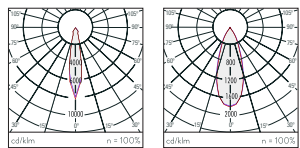

Wide Flood 40°

FOTOMETRÍAS

Spot 15°