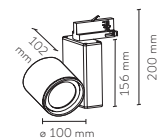

640.00

	Potencia	Lm Real	Óptica	Temp. color	Control	Referencia	Instalación
	30W	2500 lm	Spot 15°	3000	On-Off	640000**283	Carril Trifásico
	30W	2600 lm	Spot 15°	4000	On-Off	640000**284	Carril Trifásico
	30W	2500 lm	Wide Flood 40°	3000	On-Off	640000**483	Carril Trifásico
	30W	2600 lm	Wide Flood 40°	4000	On-Off	640000**484	Carril Trifásico
	30W	2100 lm	Spot 15°	3000 (CRI92)	On-Off	640000**293	Carril Trifásico
	30W	2100 lm	Wide Flood 40°	3000 (CRI92)	On-Off	640000**493	Carril Trifásico