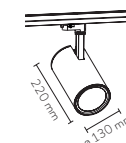

640.01

	Potencia	Lm Real	Óptica	Temp. color	Control	Referencia	Instalación
	41W	3100 lm	Flood 36°	3000 (CRI92)	On-Off	640010**393	Carril Trifásico
	41W	3800 lm	Flood 36°	4000	On-Off	640010**384	Carril Trifásico
	41W	3100 lm	Wide Flood 60°	3000 (CRI92)	On-Off	640010**993	Carril Trifásico
	41W	3800 lm	Wide Flood 60°	4000	On-Off	640010**984	Carril Trifásico