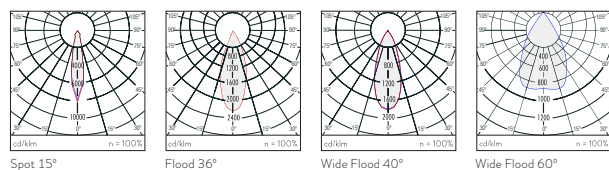

Completar códigos de Referencia (**)

○ Blanco 30

● Negro 38

640.00

	Potencia	Lm Real	Óptica	Temp. color	Control	Referencia	Instalación
	30W	2500 lm	Spot 15°	3000	On-Off	640000**283	Carril Trifásico
	30W	2600 lm	Spot 15°	4000	On-Off	640000**284	Carril Trifásico
	30W	2500 lm	Wide Flood 40°	3000	On-Off	640000**483	Carril Trifásico
	30W	2600 lm	Wide Flood 40°	4000	On-Off	640000**484	Carril Trifásico
	30W	2100 lm	Spot 15°	3000 (CRI92)	On-Off	640000**293	Carril Trifásico
	30W	2100 lm	Wide Flood 40°	3000 (CRI92)	On-Off	640000**493	Carril Trifásico

640.01

	Potencia	Lm Real	Óptica	Temp. color	Control	Referencia	Instalación
	41W	3100 lm	Flood 36°	3000 (CRI92)	On-Off	640010**393	Carril Trifásico
	41W	3800 lm	Flood 36°	4000	On-Off	640010**384	Carril Trifásico
	41W	3100 lm	Wide Flood 60°	3000 (CRI92)	On-Off	640010**993	Carril Trifásico
	41W	3800 lm	Wide Flood 60°	4000	On-Off	640010**984	Carril Trifásico

640.02

	Potencia	Lm Real	Óptica	Temp. color	Control	Referencia	Instalación
	15W	1000 lm	Spot 15°	3000 (CRI92)	On-Off	640020**293	Carril Trifásico
	15W	1400 lm	Spot 15°	4000	On-Off	640020**284	Carril Trifásico