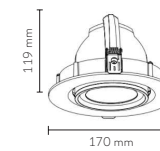

640.10

Potencia	Lm Real	Óptica	Temp. color	Control	Referencia	Instalación
30W	2500 lm	Spot 15°	3000	On-Off	640100**-283	Empotrado
30W	2600 lm	Spot 15°	4000	On-Off	640100**-284	Empotrado
30W	2500 lm	Wide Flood 40°	3000	On-Off	640100**-483	Empotrado
30W	2600 lm	Wide Flood 40°	4000	On-Off	640100**-484	Empotrado
30W	2100 lm	Spot 15°	3000 CRI>92	On-Off	640100**-293	Empotrado
30W	2100 lm	Wide Flood 40°	3000 CRI>92	On-Off	640100**-493	Empotrado

6 4 0 D O W N L I G H T

CARACTERÍSTICAS

Instalación	Empotrado	Vida	L70 > 100.000h a 25°C, L90 > 30.000h a 25°C
Potencia	30W	Control	On-Off
Óptica	Spot 15°, Wide Flood 40°	IP	20
Flujo Luminoso	2100 lm, 2500 lm, 2600 lm	Tensión	120-240V 50-60Hz
Eficiencia	+85 lm/W	Garantía	5 años
Temp. Color	3000K, 4000K	Color Luminaria	○ Blanco 30 ● Negro 38
Consistencia de color	<3 Step MacAdam	Material	Aluminio
CRI	80, 92		

PICTOGRAMAS

FOTOMETRÍAS