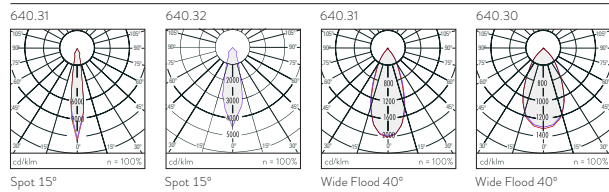

PICTOGRAMAS

FOTOMETRÍAS

Completar códigos de Referencia (**)

○ Blanco 30

● Negro 38

640.30

Potencia	Lm Real	Óptica	Temp. color	Control	Referencia	Instalación
30W	2500 lm	Wide Flood 40°	3000	On-Off	640300**-483	Suspensión
30W	2600 lm	Wide Flood 40°	4000	On-Off	640300**-484	Suspensión
30W	2100 lm	Wide Flood 40°	3000 CRI>92	On-Off	640300**-493	Suspensión

640.31

Potencia	Lm Real	Óptica	Temp. color	Control	Referencia	Instalación
16W	1300 lm	Spot 15°	3000	On-Off	640310**-283	Suspensión
16W	1400 lm	Spot 15°	4000	On-Off	640310**-284	Suspensión
16W	1300 lm	Wide Flood 40°	3000	On-Off	640310**-483	Suspensión
16W	1400 lm	Wide Flood 40°	4000	On-Off	640310**-484	Suspensión
16W	1000 lm	Spot 15°	3000 CRI>92	On-Off	640310**-293	Suspensión
16W	1000 lm	Wide Flood 40°	3000 CRI>92	On-Off	640310**-493	Suspensión

640.32

Potencia	Lm Real	Óptica	Temp. color	Control	Referencia	Instalación
9W	800 lm	Spot 20°	3000	On-Off	640320**-283	Suspensión
9W	900 lm	Spot 20°	4000	On-Off	640320**-284	Suspensión
9W	650 lm	Spot 20°	3000 CRI>92	On-Off	640320**-293	Suspensión

ACCESORIOS

Descripción	Referencia
Accesorio suspensión 640.30	640901**-039
Accesorio suspensión 640.31	640902**-039
Accesorio suspensión 640.32	640903**-039