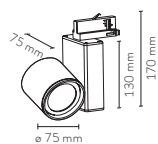

640.02

	Potencia	Lm Real	Óptica	Temp. color	Control	Referencia	Instalación
	15W	1000 lm	Spot 15°	3000 (CRI92)	On-Off	640020**293	Carril Trifásico
	15W	1400 lm	Spot 15°	4000	On-Off	640020**284	Carril Trifásico