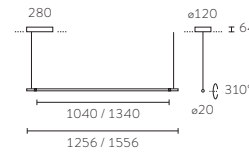

FOTOMETRÍAS

Simétrica

Asimétrica

SLIM SUSPENDIDA

Potencia	Lm Real	Óptica	Fuente de luz	Control	Referencia	Instalación
22 W	1900 lm	simétrica	LED 2700 CRI>80	1-10V	90013010-2**	suspendida
22 W	1900 lm	simétrica	LED 3000 CRI>80	1-10V	90013010-3**	suspendida
22 W	1900 lm	simétrica	LED 4000 CRI>80	1-10V	90013010-4**	suspendida

1200 entre tensores
Peso: 2 Kg
Tamaño caja: 69x1600x175mm
Reg. máx 2500

30 W	2600 lm	simétrica	LED 2700 CRI>80	1-10V	90013110-2**	suspendida
30 W	2600 lm	simétrica	LED 3000 CRI>80	1-10V	90013110-3**	suspendida
30 W	2600 lm	simétrica	LED 4000 CRI>80	1-10V	90013110-4**	suspendida

1500 entre tensores
Peso: 2,2 Kg
Tamaño caja: 69x1600x175mm
Reg. máx 2500

SLIM SUSPENDIDA FIT

Potencia	Lm Real	Óptica	Fuente de luz	Control	Referencia	Instalación
22 W	1900 lm	simétrica	LED 2700 CRI>80	1-10V	90013210-2**	suspendida
22 W	1900 lm	simétrica	LED 3000 CRI>80	1-10V	90013210-3**	suspendida
22 W	1900 lm	simétrica	LED 4000 CRI>80	1-10V	90013210-4**	suspendida

1200 entre tensores
Peso: 2 Kg
Tamaño caja: 69x1600x175mm
Reg. máx 2500

30 W	2600 lm	simétrica	LED 2700 CRI>80	1-10V	90013310-3**	suspendida
30 W	2600 lm	simétrica	LED 3000 CRI>80	1-10V	90013310-2**	suspendida
30 W	2600 lm	simétrica	LED 4000 CRI>80	1-10V	90013310-4**	suspendida