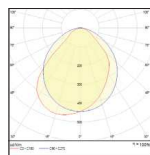

SLIM

CARACTERÍSTICAS

Aplicación	Suspendido, Sobremesa, Duplo, Pared, Pie	Equipo	Incluido
Potencia	9 W - 30 W	Vida	L90>30.000h - 25°C, L70>100.000h - 25°C
Óptica	Simétrica	Consistencia de color	< 3 Step MacAdam
Flujo Luminoso	650 lm - 2700 lm	Tensión	100-240V 50 / 60Hz fp>0,9
Eficiencia	78 lm / W	CRI	80
Temp. Color	2700K, 3000K, 4000K	IP	20
Orientación	Horizontal 310°	Garantía	5 años
Control	Touch Control, On/Off, 1-10V	Acabado	○ Blanco 00 ● Negro 88

FOTOMETRÍAS

Simétrica

Asimétrica

SLIM SUSPENDIDA

Potencia	Lm Real	Óptica	Fuente de luz	Control	Referencia	Instalación
22 W	1900 lm	simétrica	LED 2700 CRI>80	1-10V	90013010-2**	suspendida
22 W	1900 lm	simétrica	LED 3000 CRI>80	1-10V	90013010-3**	suspendida
22 W	1900 lm	simétrica	LED 4000 CRI>80	1-10V	90013010-4**	suspendida

1200 entre tensores
Peso: 2 Kg
Tamaño caja: 69x1600x175mm
Reg. máx 2500

30 W	2600 lm	simétrica	LED 2700 CRI>80	1-10V	90013110-2**	suspendida
30 W	2600 lm	simétrica	LED 3000 CRI>80	1-10V	90013110-3**	suspendida
30 W	2600 lm	simétrica	LED 4000 CRI>80	1-10V	90013110-4**	suspendida