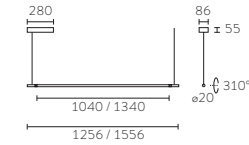

FOTOMETRÍAS

Simétrica

Asimétrica

SLIM SUSPENDIDA

Potencia	Lm Real	Óptica	Fuente de luz	Control	Referencia	Instalación
22 W	1900 lm	simétrica	LED 2700 CRI>80	1-10V	90013010-2**	suspendida
22 W	1900 lm	simétrica	LED 3000 CRI>80	1-10V	90013010-3**	suspendida
22 W	1900 lm	simétrica	LED 4000 CRI>80	1-10V	90013010-4**	suspendida

1200 entre tensores
Peso: 2 Kg
Tamaño caja: 69x1600x175mm
Reg. máx 2500

30 W	2600 lm	simétrica	LED 2700 CRI>80	1-10V	90013110-2**	suspendida
30 W	2600 lm	simétrica	LED 3000 CRI>80	1-10V	90013110-3**	suspendida
30 W	2600 lm	simétrica	LED 4000 CRI>80	1-10V	90013110-4**	suspendida

1500 entre tensores
Peso: 2,2 Kg
Tamaño caja: 69x1600x175mm
Reg. máx 2500

SLIM SUSPENDIDA FIT

Potencia	Lm Real	Óptica	Fuente de luz	Control	Referencia	Instalación
22 W	1900 lm	simétrica	LED 2700 CRI>80	1-10V	90013210-2**	suspendida
22 W	1900 lm	simétrica	LED 3000 CRI>80	1-10V	90013210-3**	suspendida
22 W	1900 lm	simétrica	LED 4000 CRI>80	1-10V	90013210-4**	suspendida

1200 entre tensores
Peso: 2 Kg
Tamaño caja: 69x1600x175mm
Reg. máx 2500

30 W	2600 lm	simétrica	LED 2700 CRI>80	1-10V	90013310-3**	suspendida
30 W	2600 lm	simétrica	LED 3000 CRI>80	1-10V	90013310-2**	suspendida
30 W	2600 lm	simétrica	LED 4000 CRI>80	1-10V	90013310-4**	suspendida