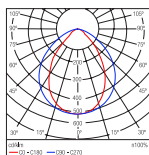

SLIM

CARACTERÍSTICAS

Aplicación	Suspendido, Sobremesa, Duplo, Pared, Pie	Equipo	Incluido
Potencia	9 W - 30 W	Vida	L90>30.000h - 25°C, L70>100.000h - 25°C
Óptica	Simétrica	Consistencia de color	< 3 Step MacAdam
Flujo Luminoso	650 lm - 2700 lm	Tensión	100-240V 50 / 60Hz fp>0,9
Eficiencia	78 lm / W	CRI	80
Temp. Color	2700K, 3000K, 4000K	IP	20
Orientación	Horizontal 310°	Garantía	5 años
Control	Touch Control, On/Off, 1-10V	Acabado	○ Blanco 00 ● Negro 88

FOTOMETRÍAS

Simétrica

Asimétrica

SLIM SUSPENDIDA

Potencia	Lm Real	Óptica	Fuente de luz	Control	Referencia	Instalación
22 W	1900 lm	simétrica	LED 2700 CRI>80	1-10V	90013010-2**	suspendida
22 W	1900 lm	simétrica	LED 3000 CRI>80	1-10V	90013010-3**	suspendida
22 W	1900 lm	simétrica	LED 4000 CRI>80	1-10V	90013010-4**	suspendida