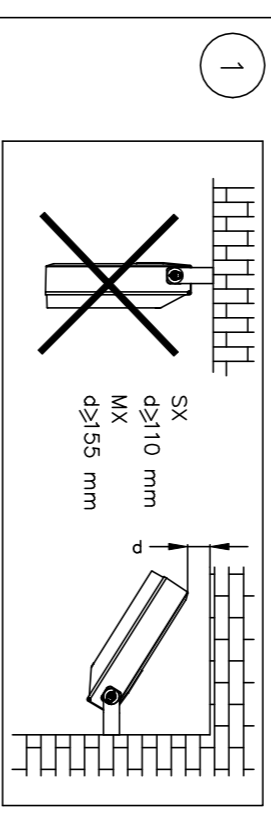

OBSERVACIONES Las luminarias sin ajuste de altura estándar... **OBSERVATIONS** The luminaires without... **OBSERVAZIONI** Le luminarie sono appoggiate su base standard... **990355 (24-07-14) (A1) 2/2**