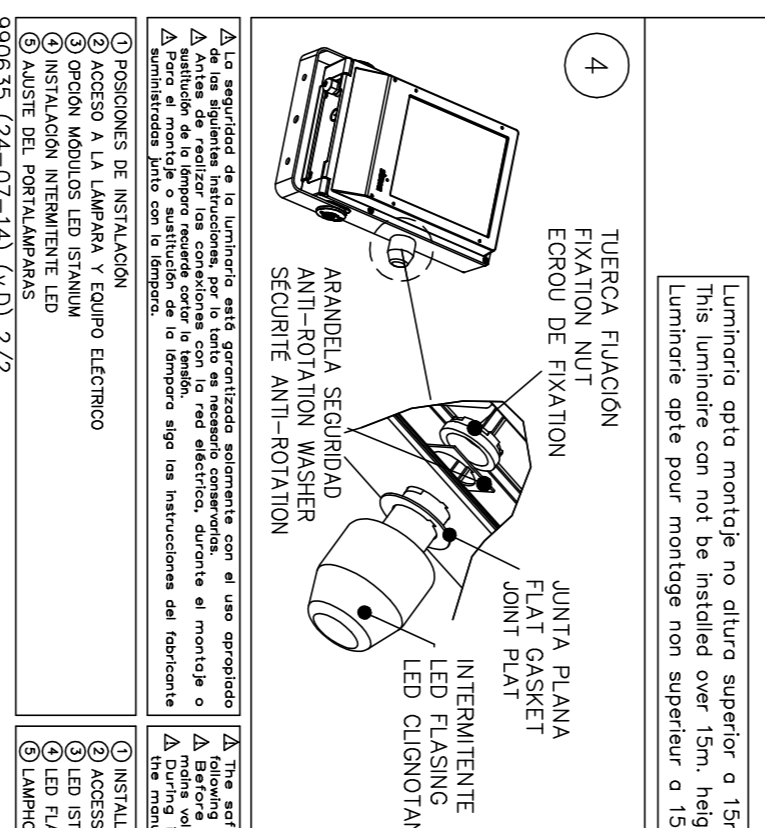

OBSERVACIONES Las luminarias sin ajuste de altura estándar... **OBSERVATIONS** The luminaires without... **OBSERVAZIONI** Le luminarie sono appoggiate su base standard... **990355 (24-07-14) (A1) 2/2**