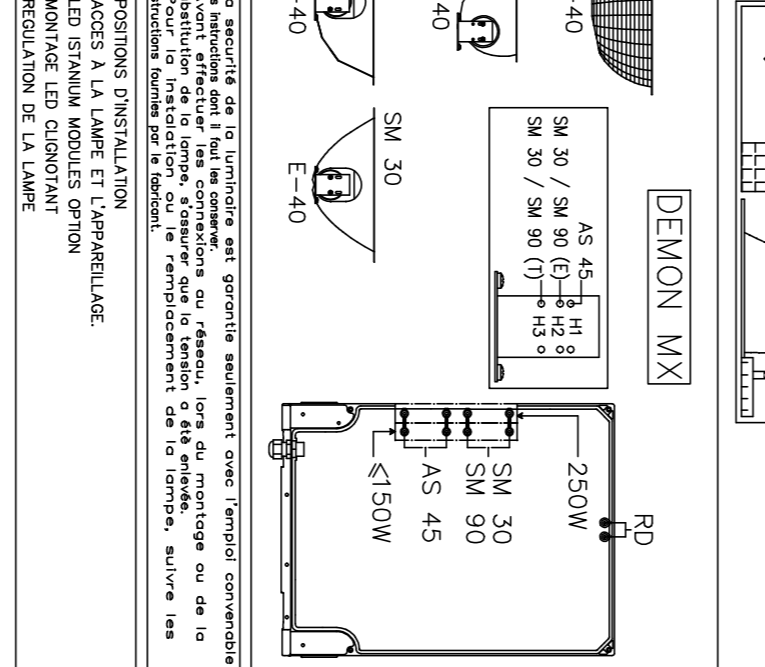

OBSERVACIONES Las luminarias sin ajuste de altura estándar... **OBSERVATIONS** The luminaires without... **OBSERVAZIONI** Le luminarie sono appoggiate su base standard... **990355 (24-07-14) (A1) 2/2**