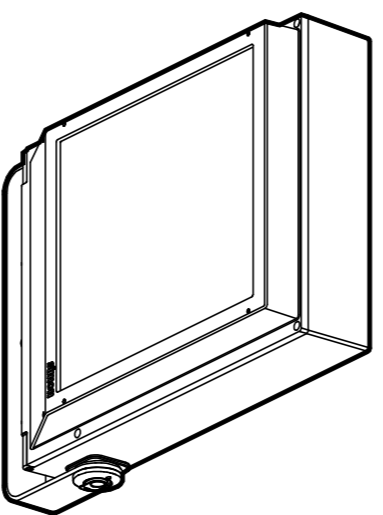

simon
lighting

INSTRUCCIONES PARA LA INSTALACION, USO Y MANTENIMIENTO
INSTRUCTIONS FOR INSTALLATION, USE AND MAINTENANCE
INSTRUCTIONS POUR L'INSTALLATION, MODE D'EMPLOI ET D'ENTRETIEN

DEMON SX/MX

Model	Power	Voltage	Frequency	Power Factor	Light Output (lm)	Beam Angle	Color Temperature (K)	Dimensions (mm)
DEMON SX	5W	220-240V	50/60	>0.95	330	40°	2700	250x360x160
DEMON MX	15W	220-240V	50/60	>0.95	1200	40°	2700	350x475x160

Model	Power	Voltage	Frequency	Power Factor	Light Output (lm)	Beam Angle	Color Temperature (K)	Dimensions (mm)
DEMON MX	15W	220-240V	50/60	>0.95	1200	40°	2700	350x475x160
DEMON SX	5W	220-240V	50/60	>0.95	330	40°	2700	250x360x160

Model	Power	Voltage	Frequency	Power Factor	Light Output (lm)	Beam Angle	Color Temperature (K)	Dimensions (mm)
DEMON - LED	5W	220-240V	50/60	>0.95	330	40°	2700	250x360x160
DEMON MX	15W	220-240V	50/60	>0.95	1200	40°	2700	350x475x160