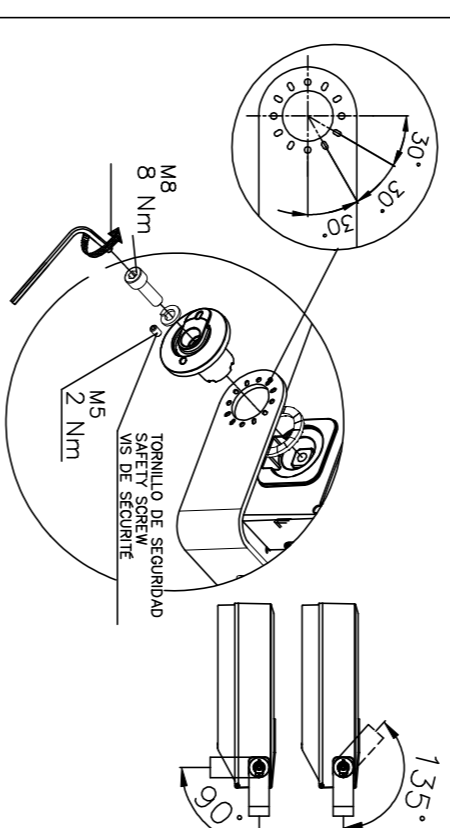

OBSERVACIONES Las luminarias sin ajuste de altura estándar... **OBSERVATIONS** The luminaires without... **OBSERVAZIONI** Le luminarie sono appoggiate su base standard... **990355 (24-07-14) (A1) 2/2**