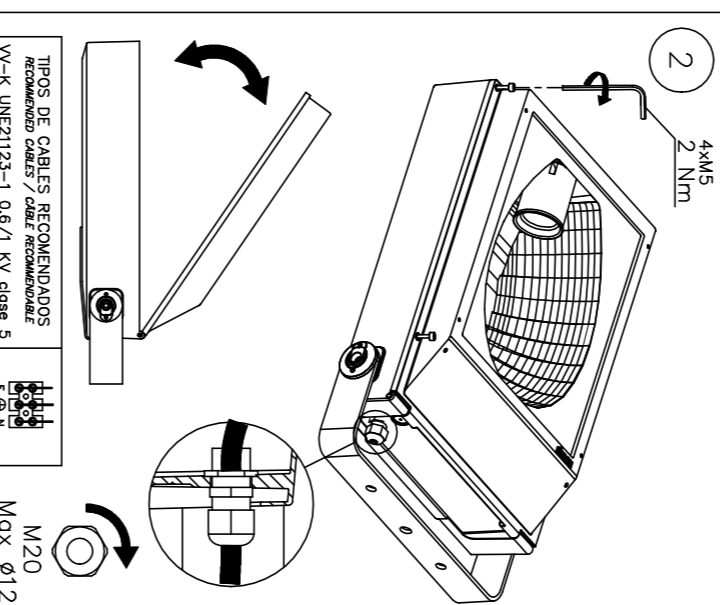

OBSERVACIONES Las luminarias sin ajuste de altura estándar... **OBSERVATIONS** The luminaires without... **OBSERVAZIONI** Le luminarie sono appoggiate su base standard... **990355 (24-07-14) (A1) 2/2**