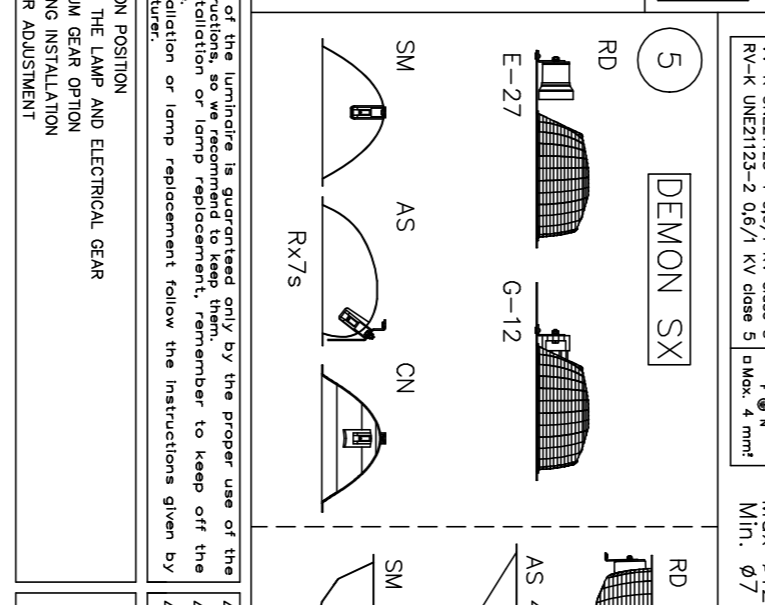

OBSERVACIONES Las luminarias sin ajuste de altura estándar... **OBSERVATIONS** The luminaires without... **OBSERVAZIONI** Le luminarie sono appoggiate su base standard... **990355 (24-07-14) (A1) 2/2**