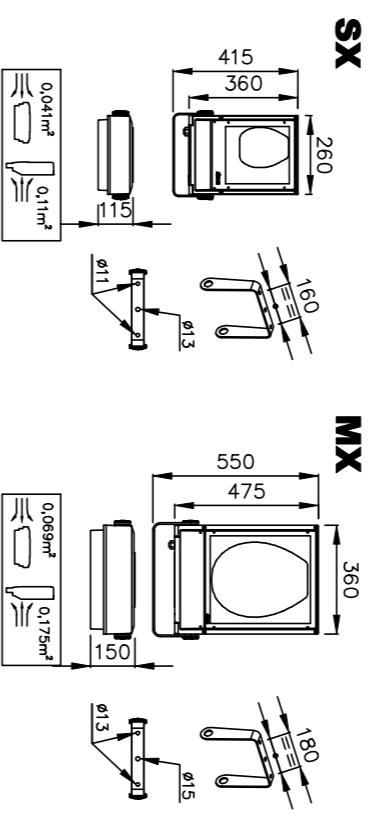

simon
lighting

INSTRUCCIONES PARA LA INSTALACION, USO Y MANTENIMIENTO
INSTRUCTIONS FOR INSTALLATION, USE AND MAINTENANCE
INSTRUCTIONS POUR L'INSTALLATION, MODE D'EMPLOI ET D'ENTRETIEN

DEMON SX/MX

Model	Power	Voltage	Frequency	Power Factor	Light Output (lm)	Beam Angle	Color Temperature (K)	Dimensions (mm)
DEMON SX	5W	220-240V	50/60	>0.95	330	40°	2700	250x360x160
DEMON MX	15W	220-240V	50/60	>0.95	1200	40°	2700	350x475x160

Model	Power	Voltage	Frequency	Power Factor	Light Output (lm)	Beam Angle	Color Temperature (K)	Dimensions (mm)
DEMON MX	15W	220-240V	50/60	>0.95	1200	40°	2700	350x475x160
DEMON SX	5W	220-240V	50/60	>0.95	330	40°	2700	250x360x160

Model	Power	Voltage	Frequency	Power Factor	Light Output (lm)	Beam Angle	Color Temperature (K)	Dimensions (mm)
DEMON - LED	5W	220-240V	50/60	>0.95	330	40°	2700	250x360x160
DEMON MX	15W	220-240V	50/60	>0.95	1200	40°	2700	350x475x160