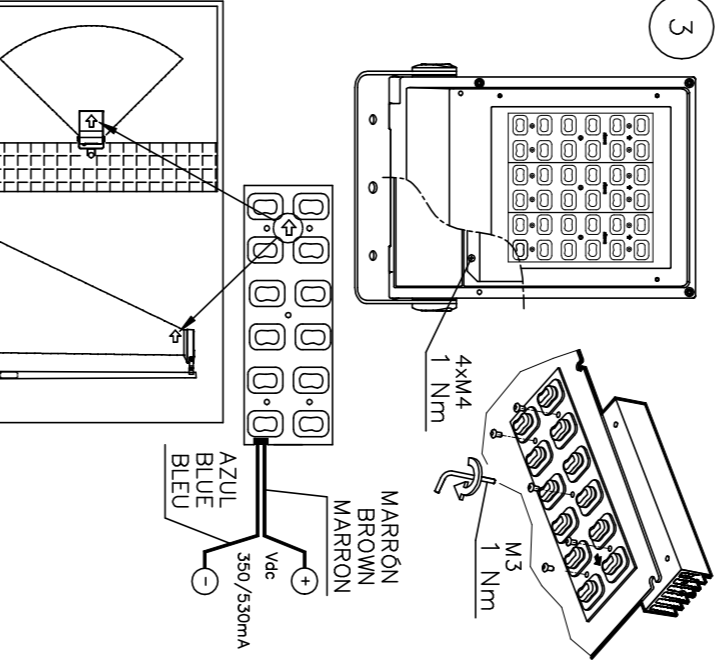

OBSERVACIONES Las luminarias sin ajuste de altura estándar... **OBSERVATIONS** The luminaires without... **OBSERVAZIONI** Le luminarie sono appoggiate su base standard... **990355 (24-07-14) (A1) 2/2**