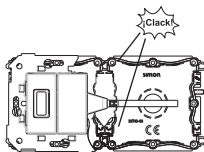

K129B/..
 2701094-...

CONECTOR HDMI / *CONECTOR HDMI*
 CONNECTEUR HDMI / *CONNECTOR HDMI*

K129B/..
 2701094-...

Antes de cualquier intervenci3n, cortar la corriente.
 Respetar estrictamente las condiciones de instalaci3n
 y de utilizaci3n. Un montaje incorrecto puede causar
 averas. Simon no se hace responsable de cualquier uso
 indebido del producto.

Antes de qualquer intervenç3o, cortar a corrente.
 Respeitar estritamente as condiç3es de instalaç3o
 e de utilizaç3o. Uma montagem incorreta pode causar
 mal funcionamento. Simon n3o 3 respons3vel por
 qualquer uso incorreto do produto.

>35 mm.

Ejemplos de instalación / *Installation examples*
 Exemples d'installation / *Exemplos de instalação*

Tabique de obra
 Brick wall
 Mur de briques
 Parede de tijolos

SIMON MATERIAIS ELÉTRICOS E ELETRÔNICOS LTDA.