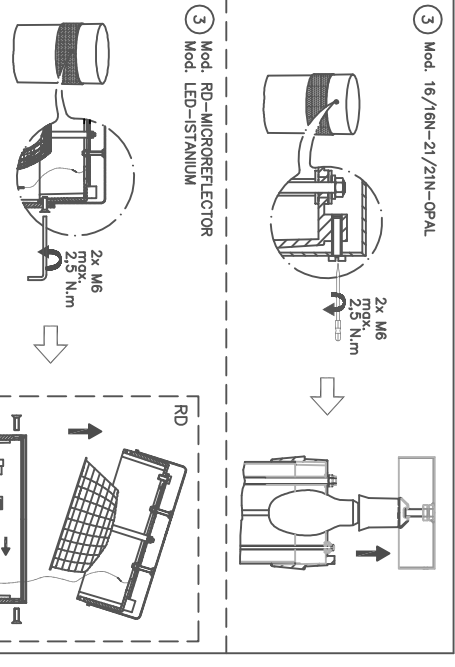

1. 1 FIXATION A LA COLONNE ET CABLAGE ELECTRIC
2. 2 ACCESO A LA LAMPE INFÉRIEURE ET A L'APPAREILLAGE
3. 3 ACCESO A LA LAMPE SUPERIEURE.