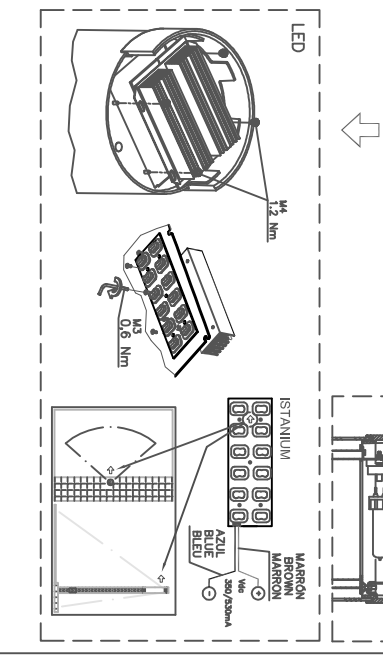

1. 1 FIXATION A LA COLONNE ET CABLAGE ELECTRIC
2. 2 ACCESO A LA LAMPE INFÉRIEURE ET A L'APPAREILLAGE
3. 3 ACCESO A LA LAMPE SUPERIEURE.