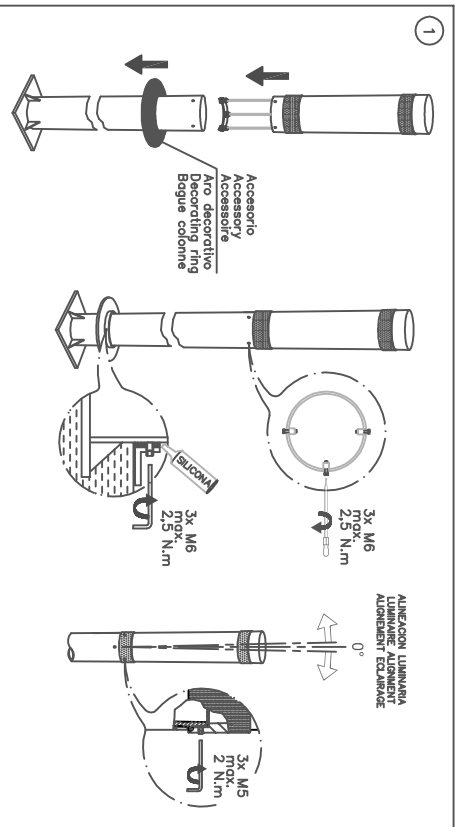

Model	Power (W)	Light Type	Light Output (lm)	Beam Angle	Color Temp. (K)	Life (h)	Material
RD (W)	16	VACCO	1600	40°	3000	50000	Microreflector
RD (W)	16	VACCO	1600	40°	3000	50000	Microreflector
RD (W)	16	VACCO	1600	40°	3000	50000	Microreflector
RD (W)	16	VACCO	1600	40°	3000	50000	Microreflector
RD (W)	16	VACCO	1600	40°	3000	50000	Microreflector
RD (W)	16	VACCO	1600	40°	3000	50000	Microreflector
RD (W)	16	VACCO	1600	40°	3000	50000	Microreflector
RD (W)	16	VACCO	1600	40°	3000	50000	Microreflector
RD (W)	16	VACCO	1600	40°	3000	50000	Microreflector
RD (W)	16	VACCO	1600	40°	3000	50000	Microreflector

IP44 (GRUPO OPTICO IP54) IK10 V 230V-50Hz 2P
OBSERVACIONES Las luminarias sin control gear...
OBSERVATIONS The luminaires without control gear...
OBSERVATIONS Les luminaires sans équipement de régulation...
OBSERVATIONS Die Leuchten ohne Dimmer...
OBSERVATIONS Die Leuchten ohne Dimmer...
OBSERVATIONS Die Leuchten ohne Dimmer...
OBSERVATIONS Die Leuchten ohne Dimmer...

simon
lighting

INSTRUCCIONES PARA LA INSTALACION, USO Y MANTENIMIENTO
INSTRUCTIONS FOR INSTALLATION, USE AND MAINTENANCE
INSTRUCTIONS POUR L'INSTALLATION, MODE D'EMPLOI ET D'ENTRETIEN
KUMA

SIMON LIGHTING, S.A.
Plaza de Sant Feli de Mar 1
08030 BARCELONA
www.simonlighting.es
Atención al cliente
Tel. 902 44 77 67
Email: info@simonlighting.es

simon
CE

1. 1 MONTAJE DE LA LUMINARIA Y CONEXIONADO ELECTRICO
2. 2 ACCESO A LA LAMPARA INFERIOR Y AL EQUIPO ELECTRICO
3. 3 ACCESO A LA LAMPARA SUPERIOR.

1. 1 FIXING TO THE COLUMN. ELECTRICAL WIRING
2. 2 ACCESS TO THE LOWER LAMP AND TO THE CONTROL GEAR
3. 3 ACCESS TO THE UPPER LAMP.