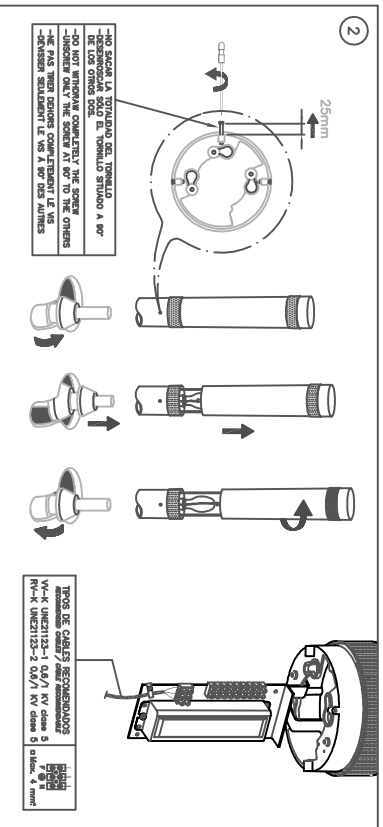

Model	Power (W)	Light Type	Light Output (lm)	Beam Angle	Color Temp. (K)	Life (h)	Material
RD (W)	16	VACCO	1600	40°	3000	50000	Microreflector
RD (W)	16	VACCO	1600	40°	3000	50000	Microreflector
RD (W)	16	VACCO	1600	40°	3000	50000	Microreflector
RD (W)	16	VACCO	1600	40°	3000	50000	Microreflector
RD (W)	16	VACCO	1600	40°	3000	50000	Microreflector
RD (W)	16	VACCO	1600	40°	3000	50000	Microreflector
RD (W)	16	VACCO	1600	40°	3000	50000	Microreflector
RD (W)	16	VACCO	1600	40°	3000	50000	Microreflector
RD (W)	16	VACCO	1600	40°	3000	50000	Microreflector
RD (W)	16	VACCO	1600	40°	3000	50000	Microreflector

IP44 (GRUPO OPTICO IP54) IK10 V 230V-50Hz 2P
OBSERVACIONES Las luminarias sin control gear...
OBSERVATIONS The luminaires without control gear...
OBSERVATIONS Les luminaires sans équipement de régulation...
OBSERVATIONS Die Leuchten ohne Dimmer...
OBSERVATIONS Die Leuchten ohne Dimmer...
OBSERVATIONS Die Leuchten ohne Dimmer...
OBSERVATIONS Die Leuchten ohne Dimmer...

simon
lighting

INSTRUCCIONES PARA LA INSTALACION, USO Y MANTENIMIENTO
INSTRUCTIONS FOR INSTALLATION, USE AND MAINTENANCE
INSTRUCTIONS POUR L'INSTALLATION, MODE D'EMPLOI ET D'ENTRETIEN
KUMA

SIMON LIGHTING, S.A.
Plaza de Sant Feli de Mar 1
08030 BARCELONA
www.simonlighting.es
Atención al cliente
Tel. 902 44 77 67
Email: info@simonlighting.es

simon
CE

1. 1 MONTAJE DE LA LUMINARIA Y CONEXIONADO ELECTRICO
2. 2 ACCESO A LA LAMPARA INFERIOR Y AL EQUIPO ELECTRICO
3. 3 ACCESO A LA LAMPARA SUPERIOR.

1. 1 FIXING TO THE COLUMN. ELECTRICAL WIRING
2. 2 ACCESS TO THE LOWER LAMP AND TO THE CONTROL GEAR
3. 3 ACCESS TO THE UPPER LAMP.