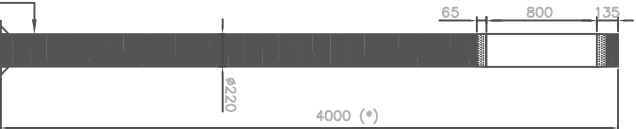

Model	Power (W)	Light Type	Light Output (lm)	Beam Angle	Color Temp. (K)	Life (h)	Material
RD (W)	16	VACCO	1600	40°	3000	50000	Microreflector
RD (W)	16	VACCO	1600	40°	3000	50000	Microreflector
RD (W)	16	VACCO	1600	40°	3000	50000	Microreflector
RD (W)	16	VACCO	1600	40°	3000	50000	Microreflector
RD (W)	16	VACCO	1600	40°	3000	50000	Microreflector
RD (W)	16	VACCO	1600	40°	3000	50000	Microreflector
RD (W)	16	VACCO	1600	40°	3000	50000	Microreflector
RD (W)	16	VACCO	1600	40°	3000	50000	Microreflector
RD (W)	16	VACCO	1600	40°	3000	50000	Microreflector
RD (W)	16	VACCO	1600	40°	3000	50000	Microreflector

IP44 (GRUPO OPTICO IP54) IK10 V 230V-50Hz 2P
OBSERVACIONES Las luminarias sin control gear...
OBSERVATIONS The luminaires without control gear...
OBSERVATIONS Les luminaires sans équipement de régulation...
OBSERVATIONS Die Leuchten ohne Dimmer...
OBSERVATIONS Die Leuchten ohne Dimmer...
OBSERVATIONS Die Leuchten ohne Dimmer...
OBSERVATIONS Die Leuchten ohne Dimmer...

simon
lighting

INSTRUCCIONES PARA LA INSTALACION, USO Y MANTENIMIENTO
INSTRUCTIONS FOR INSTALLATION, USE AND MAINTENANCE
INSTRUCTIONS POUR L'INSTALLATION, MODE D'EMPLOI ET D'ENTRETIEN
KUMA

SIMON LIGHTING, S.A.
Plaza de Sant Feli de Mar 1
08030 BARCELONA
www.simonlighting.es
Atención al cliente
Tel. 902 44 77 67
Email: info@simonlighting.es

simon
CE