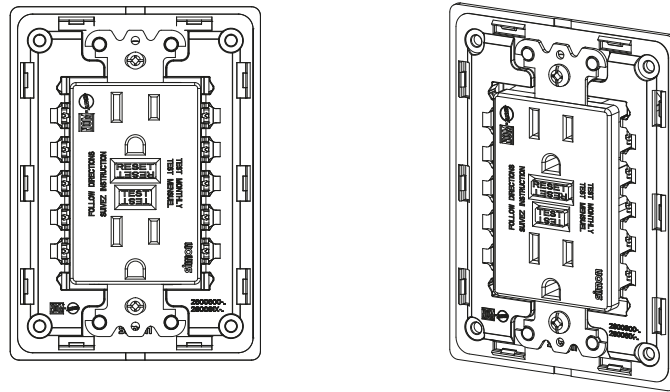

VISTA FRONTAL E ISOMÉTRICA DEL PRODUCTO

DIAGRAMA DE MONTAJE

\*Placa NO incluida

DIAGRAMA DE CONEXIÓN

Con otras tomas dúplex.

Con otras tomas dúplex con Interruptor Contra Fallo a Tierra.