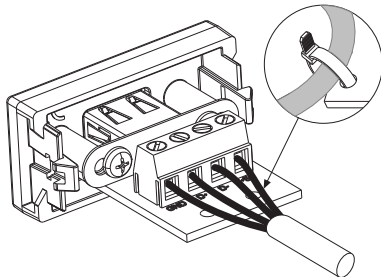

K128B/..  
 2701090-...

CONECTOR USB / USB CONNECTOR  
 CONNECTEUR USB / CONECTOR USB

K128B/..  
 2701090-...

Distancia máxima recomendada 5m.  
 Para distancias mayores requiere de amplificador de señal o el uso de cable autoalimentado.

Distância máxima recomendada 5 m.  
 Para distâncias superiores, é necessário instalar um amplificador de sinal ou utilizar um cabo autoalimentado.

Distance maximum recommandée 5 m.  
 Pour des distances supérieures, requiert un amplificateur de signal ou l'utilisation d'un câble autoalimenté

Maximum recommended distance 5 m.  
 A signal amplifier or the use of self-powered cable is required for greater distances.

Antes de cualquier intervención, cortar la corriente.  
 Respetar estrictamente las condiciones de instalación y de utilización.  
 Un montaje incorrecto puede causar averías.  
 Simon no se hace responsable de cualquier uso indebido del producto.