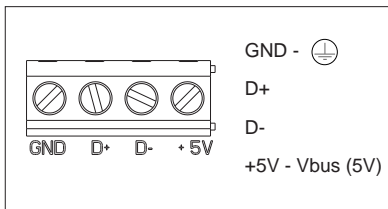

K128B/..  
 2701090-...

CONECTOR USB / USB CONNECTOR  
 CONNECTEUR USB / CONECTOR USB

K128B/..  
 2701090-...

Distancia máxima recomendada 5m.  
 Para distancias mayores requiere de amplificador de señal o el uso de cable autoalimentado.

Maximum recommended distance 5 m.  
 A signal amplifier or the use of self-powered cable is required for greater distances.

Antes de cualquier intervención, cortar la corriente.  
 Respetar estrictamente las condiciones de instalación y de utilización.  
 Un montaje incorrecto puede causar averías.  
 Simon no se hace responsable de cualquier uso indebido del producto.