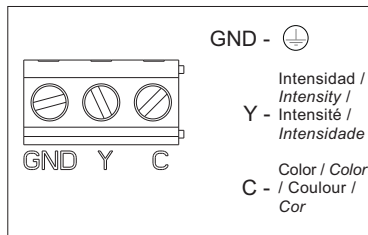

Antes de cualquier intervención, cortar la corriente.
Respetar estrictamente las condiciones de instalación y de utilización.
Un montaje incorrecto puede causar averías.
Simon no se hace responsable de cualquier uso indebido del producto.