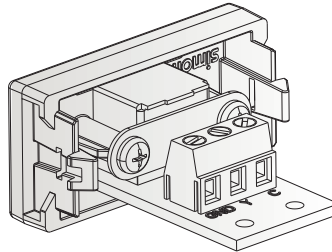

K103B/..

CONECTOR S-VIDEO / S-VIDEO CONNECTOR
CONNECTEUR S-VIDEO / CONECTOR S-VIDEO

K103B/..