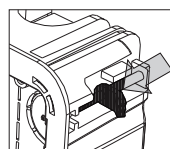

Tabique obra

Tabique hueco

•Grosor pared de 4 a 30mm