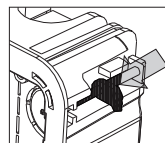

Tabique obra

Tabique hueco

•Grosor pared de 4 a 30mm