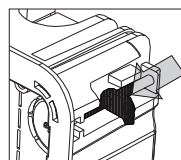

Tabique obra

Tabique hueco

•Grosor pared de 4 a 30mm