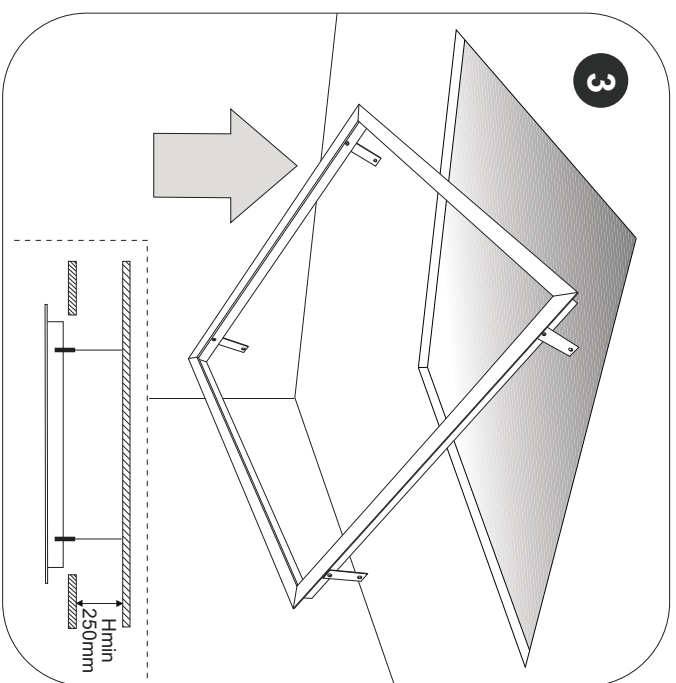

Advertencia!

- Durante la instalación asegúrese que la alimentación eléctrica esté desconectada.
- Las luminarias deben ser instaladas por un electricista cualificado y cumpliendo todas las normas y regulaciones, tanto nacionales como locales, sobre instalaciones eléctricas.
- No exponer el producto a la lluvia o a ambientes de humedad alta. ¡Uso interior solamente!
- Evitar mirar directamente a la fuente de luz (LEDs) para prevenir deslumbramientos u otras molestias.
- Dispositivos sensibles a descargas electrostáticas. (ESD). Manipular con las precauciones necesarias para evitarlas.
- No usar productos químicos o abrasivos para limpiar el producto. Usar solamente una gamuza suave. No arañar la superficie.
- Un montaje incorrecto puede causar averías.
- Simon no se hace responsable de cualquier uso indebido del producto.
- Recomendable fijar la luminaria a la estructura del techo.

Warning!

- During the installation make sure power is OFF.
- Fixtures must be installed by a qualified electrician in accordance with all national and local electrical and construction codes and regulations.
- Do not expose the product to the rain or high humidity environment. Indoor use only!
- Avoid looking directly to the LEDs light source to prevent dazzling or another annoyances.
- Electrostatic sensitive devices (ESD). Handle with necessary precautions to avoid ESD.
- Do not use chemicals or abrasives to clean this product. Use soft mat only. Avoid scratch the surface.
- Incorrect assembly can cause malfunction.
- Simon is not responsible of any incorrect use of the product.
- It is recommended to fix the luminaire to the roof structure.

Especificaciones Specifications

60x60	0,75 kg
120x30	0,95 kg

Acabados Finishing

Blanco / White

Importante Important

- Este artículo no soporta pesos superiores a 10kg.
- This item does not support weight more than 10 kg.

*Ganchos de fijación no incluidos
*Hanging hooks not included.