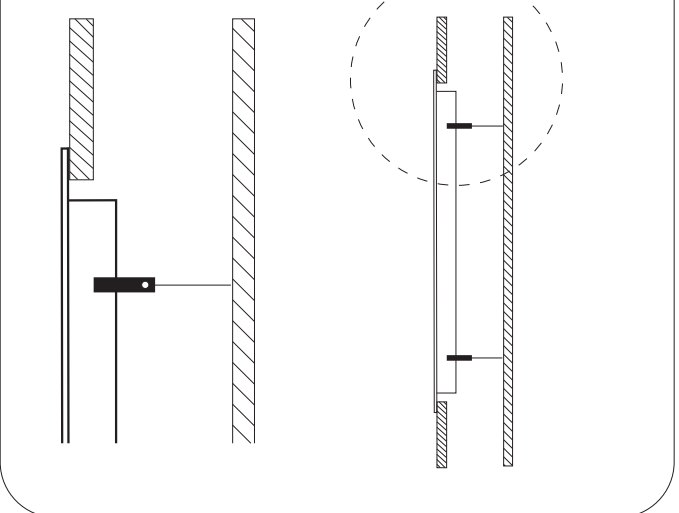

Especificaciones Specifications

60x60	0,75 kg
120x30	0,95 kg

Acabados Finishing

Blanco / White

Importante Important

- Este artículo no soporta pesos superiores a 10kg.
- This item does not support weight more than 10 kg.

*Ganchos de fijación no incluidos
*Hanging hooks not included.