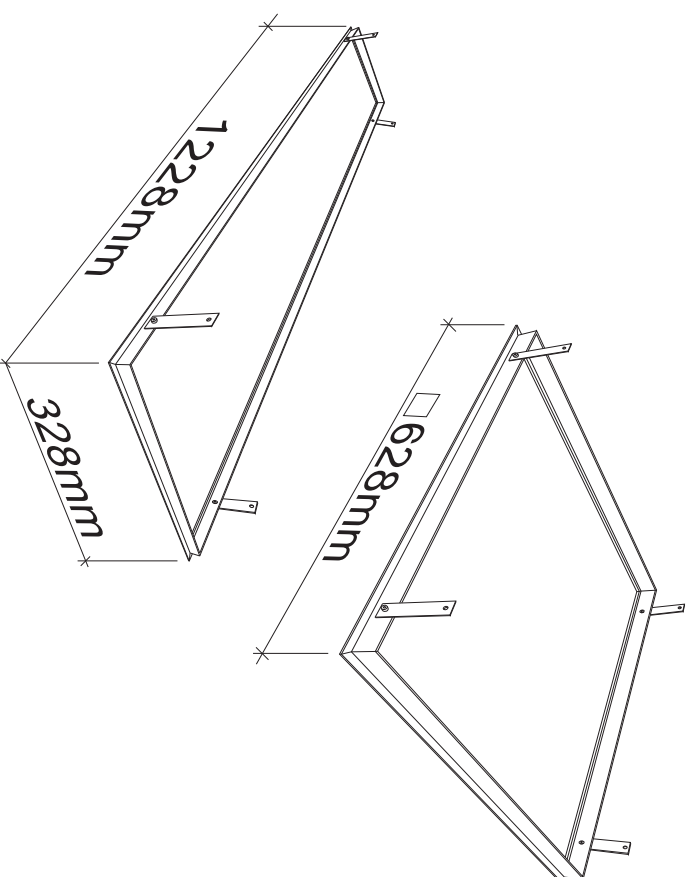

Especificaciones Specifications

60x60	0,75 kg
120x30	0,95 kg

Acabados Finishing

Blanco / White

Importante Important

- Este artículo no soporta pesos superiores a 10kg.
- This item does not support weight more than 10 kg.