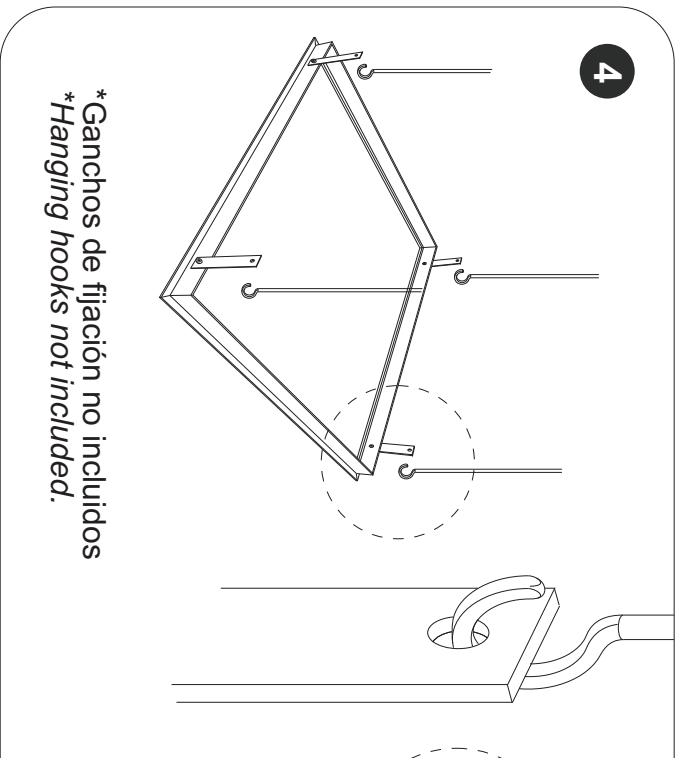

Advertencia!

- Durante la instalación asegúrese que la alimentación eléctrica esté desconectada.
- Las luminarias deben ser instaladas por un electricista cualificado y cumpliendo todas las normas y regulaciones, tanto nacionales como locales, sobre instalaciones eléctricas.
- No exponer el producto a la lluvia o a ambientes de humedad alta. ¡Uso interior solamente!
- Evitar mirar directamente a la fuente de luz (LEDs) para prevenir deslumbramientos u otras molestias.
- Dispositivos sensibles a descargas electrostáticas. (ESD). Manipular con las precauciones necesarias para evitarlas.
- No usar productos químicos o abrasivos para limpiar el producto. Usar solamente una gamuza suave. No arañar la superficie.
- Un montaje incorrecto puede causar averías.
- Simon no se hace responsable de cualquier uso indebido del producto.
- Recomendable fijar la luminaria a la estructura del techo.

Warning!

- During the installation make sure power is OFF.
- Fixtures must be installed by a qualified electrician in accordance with all national and local electrical and construction codes and regulations.
- Do not expose the product to the rain or high humidity environment. Indoor use only!
- Avoid looking directly to the LEDs light source to prevent dazzling or another annoyances.
- Electrostatic sensitive devices (ESD). Handle with necessary precautions to avoid ESD.
- Do not use chemicals or abrasives to clean this product. Use soft mat only. Avoid scratch the surface.
- Incorrect assembly can cause malfunction.
- Simon is not responsible of any incorrect use of the product.
- It is recommended to fix the luminaire to the roof structure.

Especificaciones Specifications

60x60	0,75 kg
120x30	0,95 kg

Acabados Finishing

Blanco / White

Importante Important

- Este artículo no soporta pesos superiores a 10kg.
- This item does not support weight more than 10 kg.

*Ganchos de fijación no incluidos
*Hanging hooks not included.