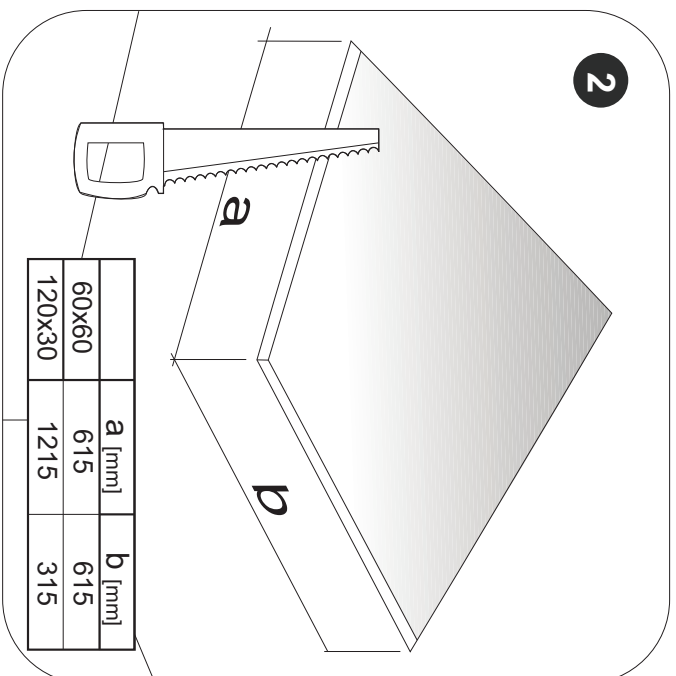

Especificaciones Specifications

60x60	0,75 kg
120x30	0,95 kg

Acabados Finishing

Blanco / White

Importante Important

- Este artículo no soporta pesos superiores a 10kg.
- This item does not support weight more than 10 kg.

*Ganchos de fijación no incluidos
*Hanging hooks not included.