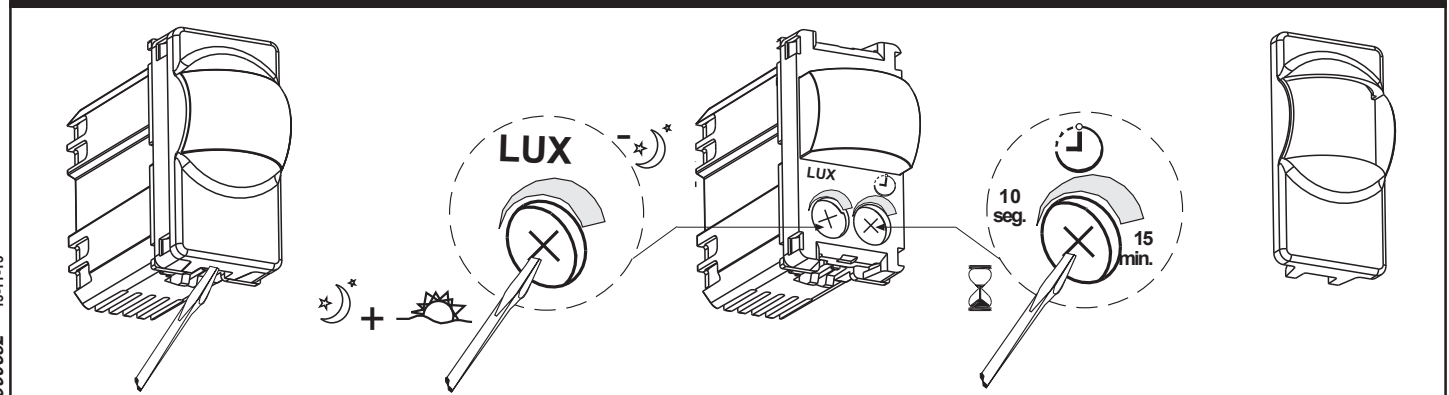

**Art. 27342-31 / 34 DETECTOR PRESENCIA
MOVEMENT DETECTOR
DÉTECTEUR DU MOUVEMENT
DETECTOR DE MOVIMENTO**

CARACTERÍSTICAS / SPECIFICATIONS / CARACTÉRISTIQUES

230V 50Hz UNE-EN 60669-2-1	500W	300VA	300VA Art.75351-39 Art.75352-39	150VA	80VA

RECOMENDACIONES / RECOMMENDATIONS / RECOMMANDATIONS / RECOMENDAÇÕES