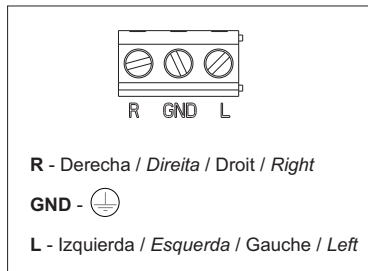

Antes de cualquier intervención, cortar la corriente.
Respetar estrictamente las condiciones de instalación y de utilización.
Un montaje incorrecto puede causar averías.
Simon no se hace responsable de cualquier uso indebido del producto.

990383 14-06-11