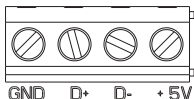

K128B/..
 2701090-...

CONECTOR USB / USB CONNECTOR
 CONNECTEUR USB / CONECTOR USB

K128B/..
 2701090-...

GND -

D+

D-

+5V - Vbus (5V)

Distancia máxima recomendada 5m.
 Para distancias mayores requiere de amplificador de señal o el uso de cable autoalimentado.

Maximum recommended distance 5 m.
 A signal amplifier or the use of self-powered cable is required for greater distances.

Antes de cualquier intervención, cortar la corriente.
 Respetar estrictamente las condiciones de instalación y de utilización.
 Un montaje incorrecto puede causar averías.
 Simon no se hace responsable de cualquier uso indebido del producto.