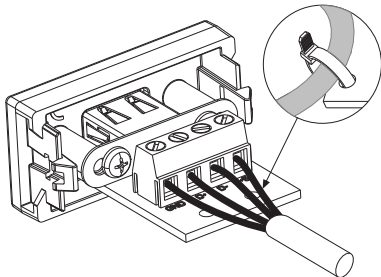

K128B/..
 2701090-...

CONECTOR USB / USB CONNECTOR
 CONNECTEUR USB / CONECTOR USB

K128B/..
 2701090-...

GND -

D+

D-

+5V - Vbus (5V)

Distancia máxima recomendada 5m.
 Para distancias mayores requiere de amplificador de señal o el uso de cable autoalimentado.

Distância máxima recomendada 5m.
 Para distâncias superiores, é necessário instalar um amplificador de sinal ou utilizar um cabo autoalimentado.

Distance maximum recommandée 5 m.
 Pour des distances supérieures, requiert un amplificateur de signal ou l'utilisation d'un câble autoalimenté

Maximum recommended distance 5 m.
 A signal amplifier or the use of self-powered cable is required for greater distances.

Antes de cualquier intervención, cortar la corriente.
 Respetar estrictamente las condiciones de instalación y de utilización.
 Un montaje incorrecto puede causar averías.
 Simon no se hace responsable de cualquier uso indebido del producto.