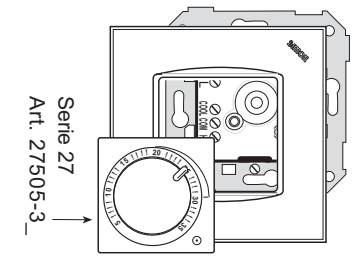

230V~ 50 Hz
+5-35°C ± 1
CE EMC-89/336/CE
LVD-73/23/CE

CARGA RESISTIVA
RESISTIVE LOAD
230V~ 8A

CARGA INDUCTIVA
INDUCTIVE LOAD
230V~ 4A

CARACTERÍSTICAS / SPECIFICATIONS / CARACTÉRISTIQUES / TECHNISCHE DATEN
RECOMENDACIONES / RECOMMENDATIONS / RECOMMANDATIONS / RECOMENDAÇÕES