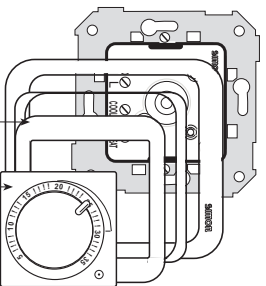

230V~ 50 Hz
+5-35°C ± 1
CE EMC-89/336/CE
LVD-73/23/CE

CARGA RESISTIVA
RESISTIVE LOAD
230V~ 8A

CARGA INDUCTIVA
INDUCTIVE LOAD
230V~ 4A

CARACTERÍSTICAS / SPECIFICATIONS / CARACTÉRISTIQUES / TECHNISCHE DATEN
RECOMENDACIONES / RECOMMENDATIONS / RECOMMANDATIONS / RECOMENDAÇÕES

Serie 27
Art. 27505-3_

Serie 31
Art. 31088-3_
Art. 27505-3_

Serie 75
Art. 75088-3_
Art. 27505-3_

Serie 82
Art. 82505-3_

Serie 88
Art. 88088-3_
Art. 27505-3_

990450 08-07-10