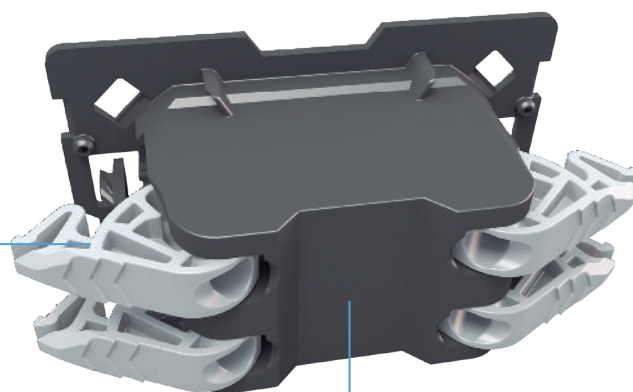

Инструменты не требуются.