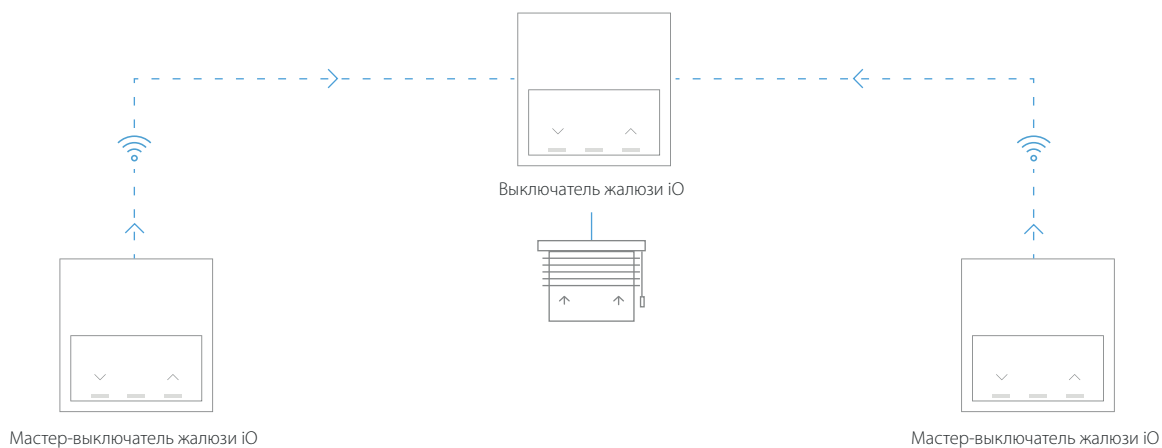

Кроме того, вы также можете использовать их в качестве дополнительной точки и включать/выключать нагрузку с двух мест (выключатель iO).

Мастер-выключатель жалюзи iO

Поднимите или опустите все жалюзи одновременно, нажав клавишу Мастер-выключателя жалюзи. Этот умный выключатель позволит вам связать все жалюзи, навесы или рулонные шторы.

1. Централизация жалюзи

2. Переключение жалюзи

Позволяет управлять жалюзи из разных мест, например с обеих сторон кровати.

Мастер-светорегулятор iO

Регулируйте свет в ваших комнатах из разных мест:
из разных частей комнаты или с обеих сторон кровати.