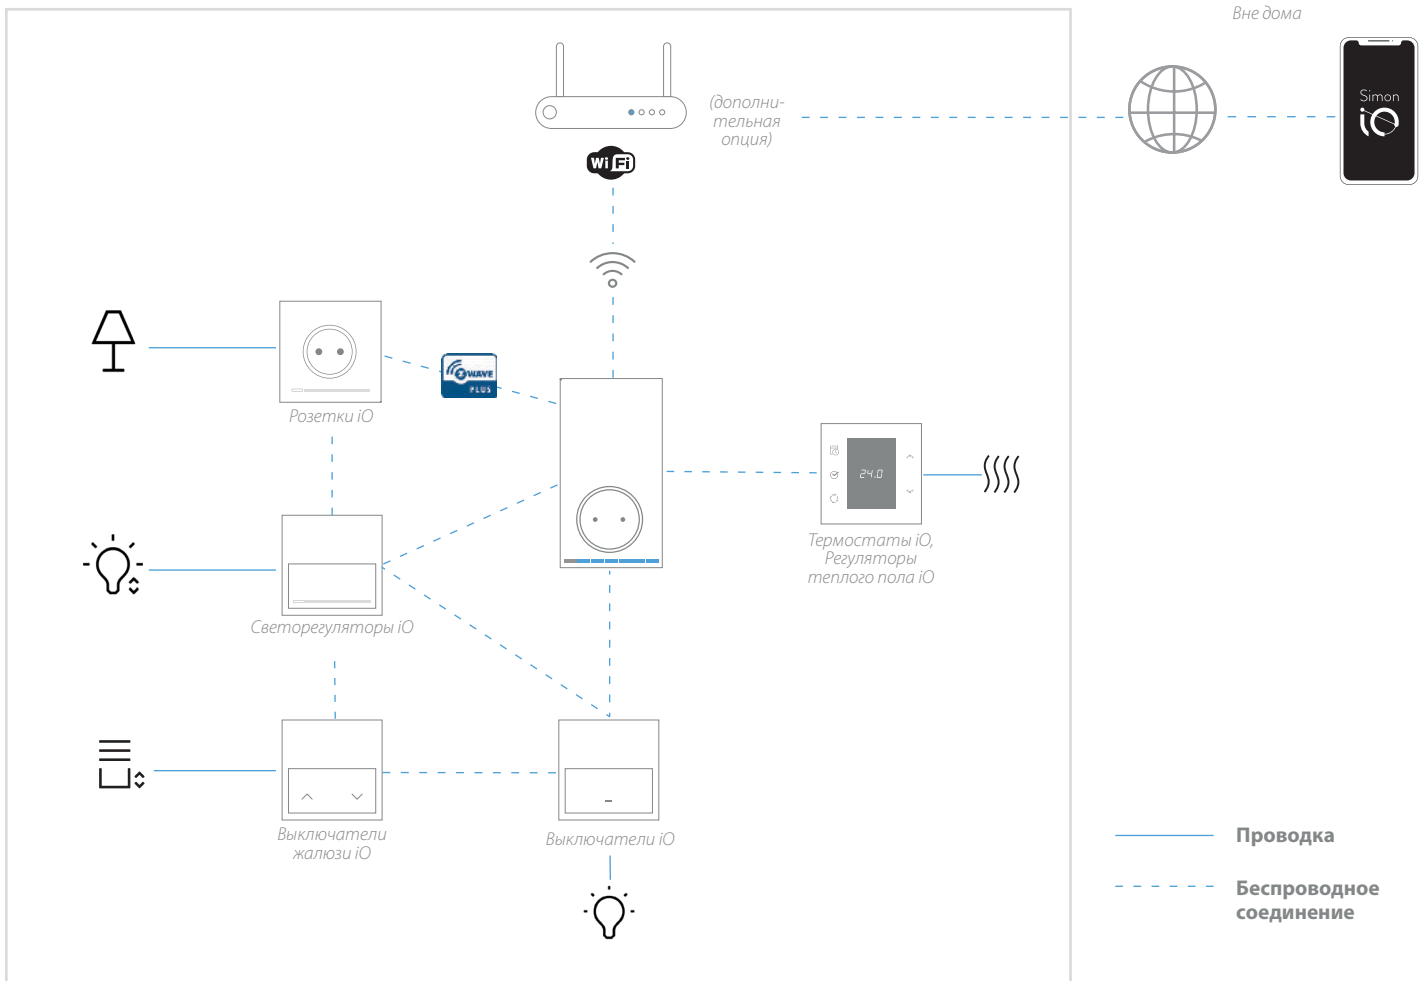

Дистанционное управление

Гаражные ворота, жалюзи, освещение входной двери... управляйте откуда хотите и чем хотите.

Контролируйте потребление

Отключите все электрические приборы, работающие в дежурном режиме, нажав одну кнопку. Контролируйте потребление.

Привет, дом!

Simon iO позволяет управлять всеми устройствами с помощью голосовых команд, поскольку он совместим с голосовыми помощниками **Google Assistant** и **Amazon Alexa**.

*Simon iO:
Все, что нужно
для открытия
нового мира*

Как работает Simon iO?

© INOWIS

У вас нет домашней сети Wi-Fi?

1. Hub Pro iO - центральный элемент вашей установки iO

Hub Pro iO — это эволюция первого устройства Hub iO.

В нем хранится вся информация о вашей установке, устройствах, настройках и расписании; также предусмотрен ряд новых функций.