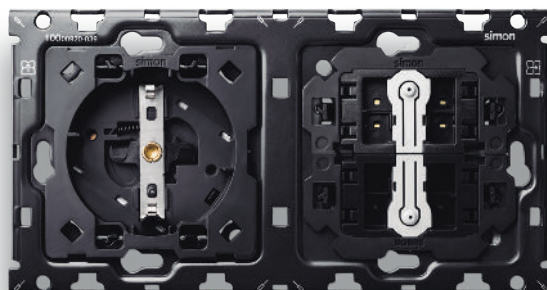

Инновации в наших механизмах

стр. 20

Новые функции

стр. 28

Светорегуляторы
Зарядные устройства USB