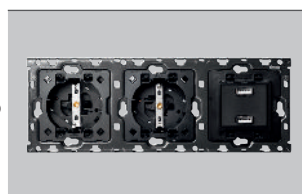

Артикул	Описание
10010308-039	Кит на 3 поста, механизмы. 2 розетки Schuko + 1 зарядное устройство 2xUSB + суппорт