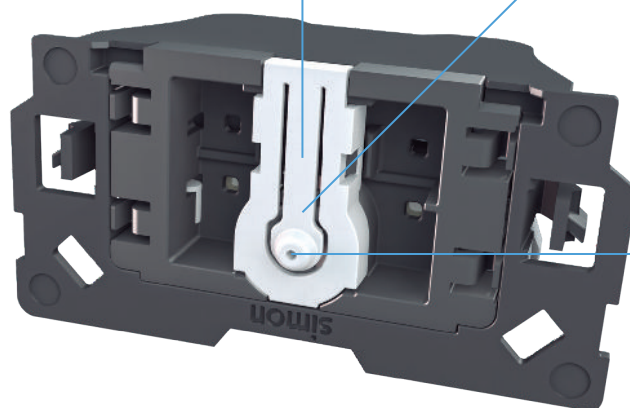

Создавая новую философию

Simon 100 позволяет переосмыслить природу выключателей и найти новый подход, основанный на логике. Поиск, который привел к появлению устройства, разработанного для удобства использования и облегчения установки.

Короткий ход, благодаря которому клавиши практически не выступают за края рамки.

Зона нажима клавиши. Контрастный цвет для наглядности.

Нажимной механизм.