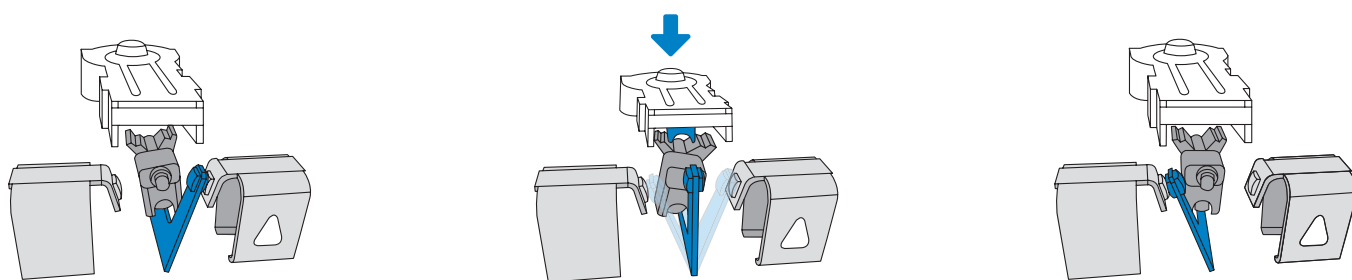

Так работает технология нажатия

1. Состояние ВЫКЛ.

2.

3. Состояние ВКЛ.

Быстрое и надежное соединение

Механизмы представляют собой систему «1 click», которая является революционной с точки зрения безопасности, простоты установки и скорости.

Один щелчок без зачистки кабеля

Вставьте незачищенный провод в клемму и нажмите на рычаг до щелчка. Готово.

Контакт имеет форму лезвия. При установке кабеля и нажатии на рычаг лезвия надрезают изоляцию и соприкасаются с жилой кабеля. Это так просто, ведь необходимость зачищать кабель отсутствует, что дарит вам бесконечные преимущества.

В стремлении переосмыслить каждый элемент для облегчения установки новая конструкция электрической розетки позволяет более эффективно использовать пространства.

В момент, когда основание розетки вставляется в суппорт, механизм автоматически занимает правильное положение.