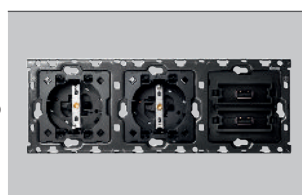

Артикул	Описание
10010309-039	Кит на 3 поста, механизмы. 2 розетки Schuko + 2 зарядных устройства USB SmartCharge 2,1 A + суппорт