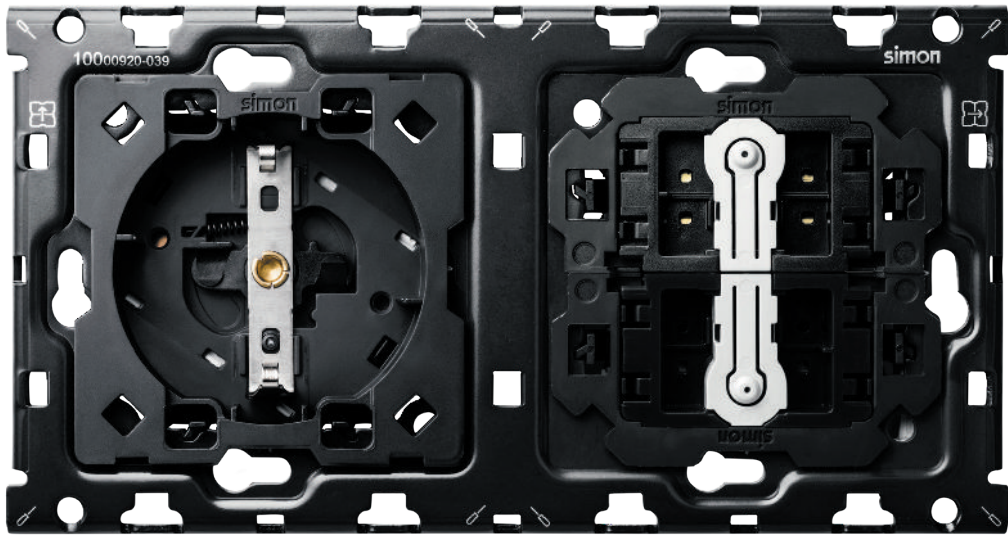

Решения, разработанные для каждого пространства

КИТ ДЛЯ СПАЛЬНИ

Розетка + выключатель + зарядное устройство USB

МУЛЬТИМЕДИА КИТ

Розетка + HDMI + USB + TV + RJ45

Чистая эстетика без линий

Представление продукта в виде кита позволяет исключить лишние линии, которые появляются при соединении различных функций.