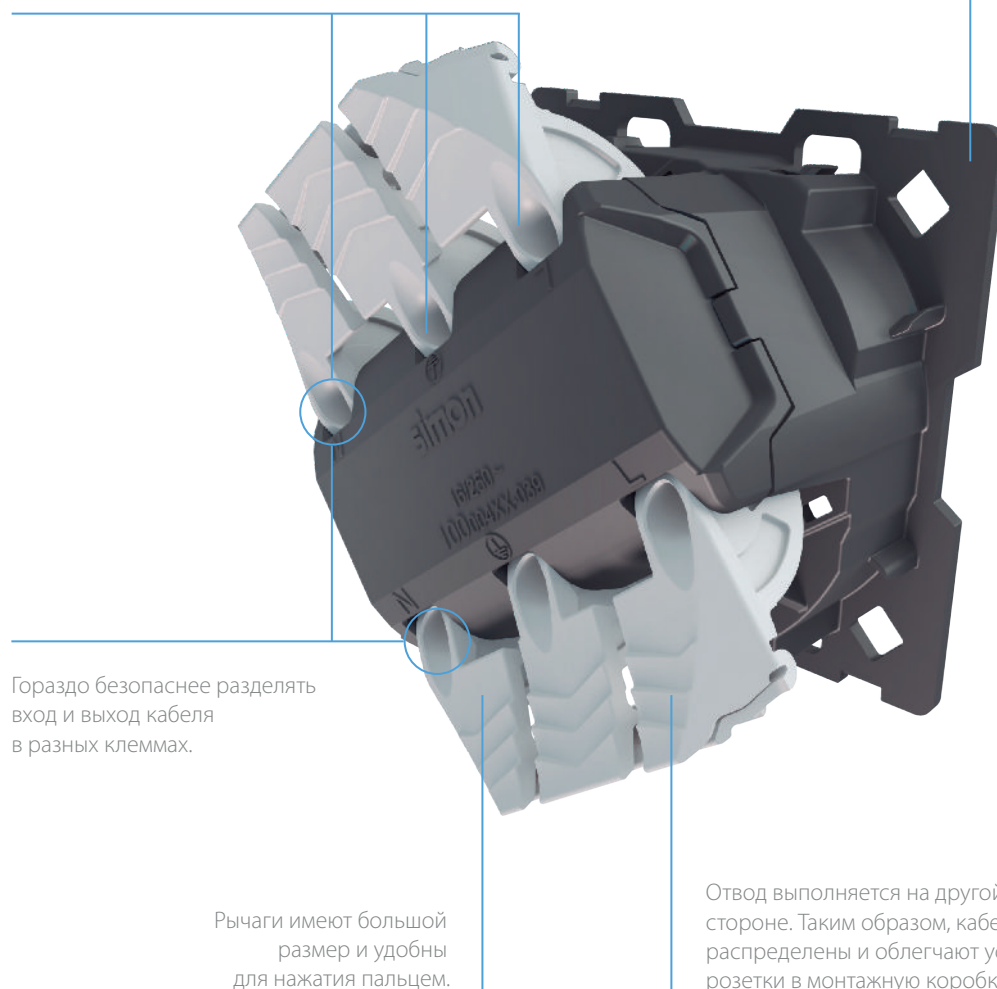

Безопасный механизм розетки

Розетка Simon 100 является самой безопасной, наиболее удобной и быстрой в установке благодаря технологии «1 click» без зачистки кабеля.

Первая на рынке электрическая розетка без необходимости зачистки кабеля

Клеммы расположены с одной стороны, что позволяет подсоединять кабели один за другим или все три одновременно.

50 % экономии на времени установки.

Гораздо безопаснее разделять вход и выход кабеля в разных клеммах.

Рычаги имеют большой размер и удобны для нажатия пальцем.

Отвод выполняется на другой стороне. Таким образом, кабели лучше распределены и облегчают установку розетки в монтажную коробку.