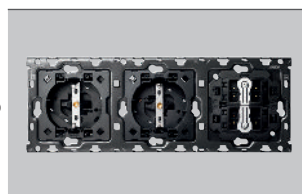

Артикул	Описание
10010310-039	Кит на 3 поста, механизмы. 2 розетки Schuko + 2 переключателя (проходных) + суппорт