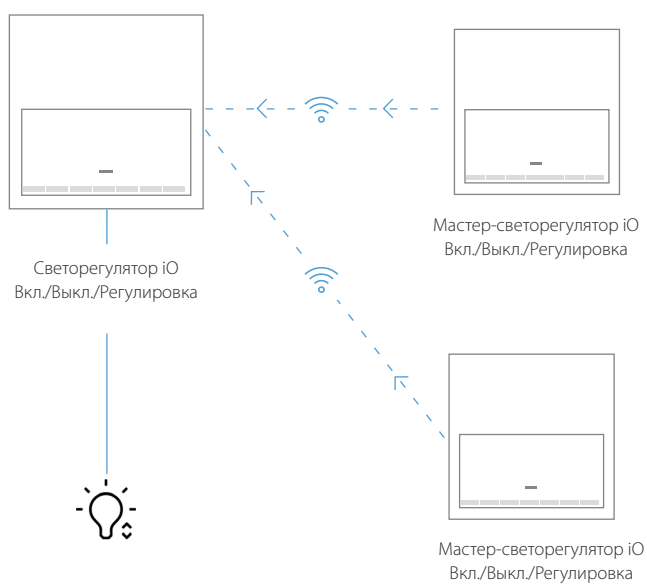

Кроме того, вы также можете использовать их в качестве дополнительной точки и включать/выключать нагрузку с двух мест (выключатель iO).

Мастер-выключатель жалюзи iO

Поднимите или опустите все жалюзи одновременно, нажав клавишу Мастер-выключателя жалюзи. Этот умный выключатель позволит вам связать все жалюзи, навесы или рулонные шторы.

1. Централизация жалюзи

2. Переключение жалюзи

Позволяет управлять жалюзи из разных мест, например с обеих сторон кровати.

Мастер-светорегулятор iO

Регулируйте свет в ваших комнатах из разных мест:
из разных частей комнаты или с обеих сторон кровати.

Функции

Мультимедиа и передача данных

VGA + Mini-Jack

HDMI

HDMI + USB

3 RCA + USB

R-TV+SAT + RJ45
(модульная)

2 x RJ45