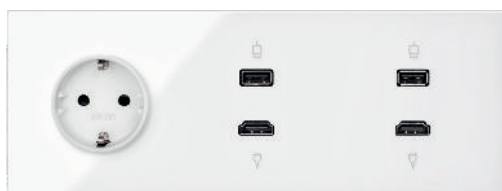

2 x RJ45

1 розетка + TV + RJ45

2 розетки + TV + RJ45

1 розетка + HDMI + USB 2.0 + TV + RJ45

1 розетка + 2 x HDMI + 2 x USB 2.0

2 розетки + HDMI + USB 2.0 + TV/SAT + RJ45

КИТЫ

ЦВЕТ ▶