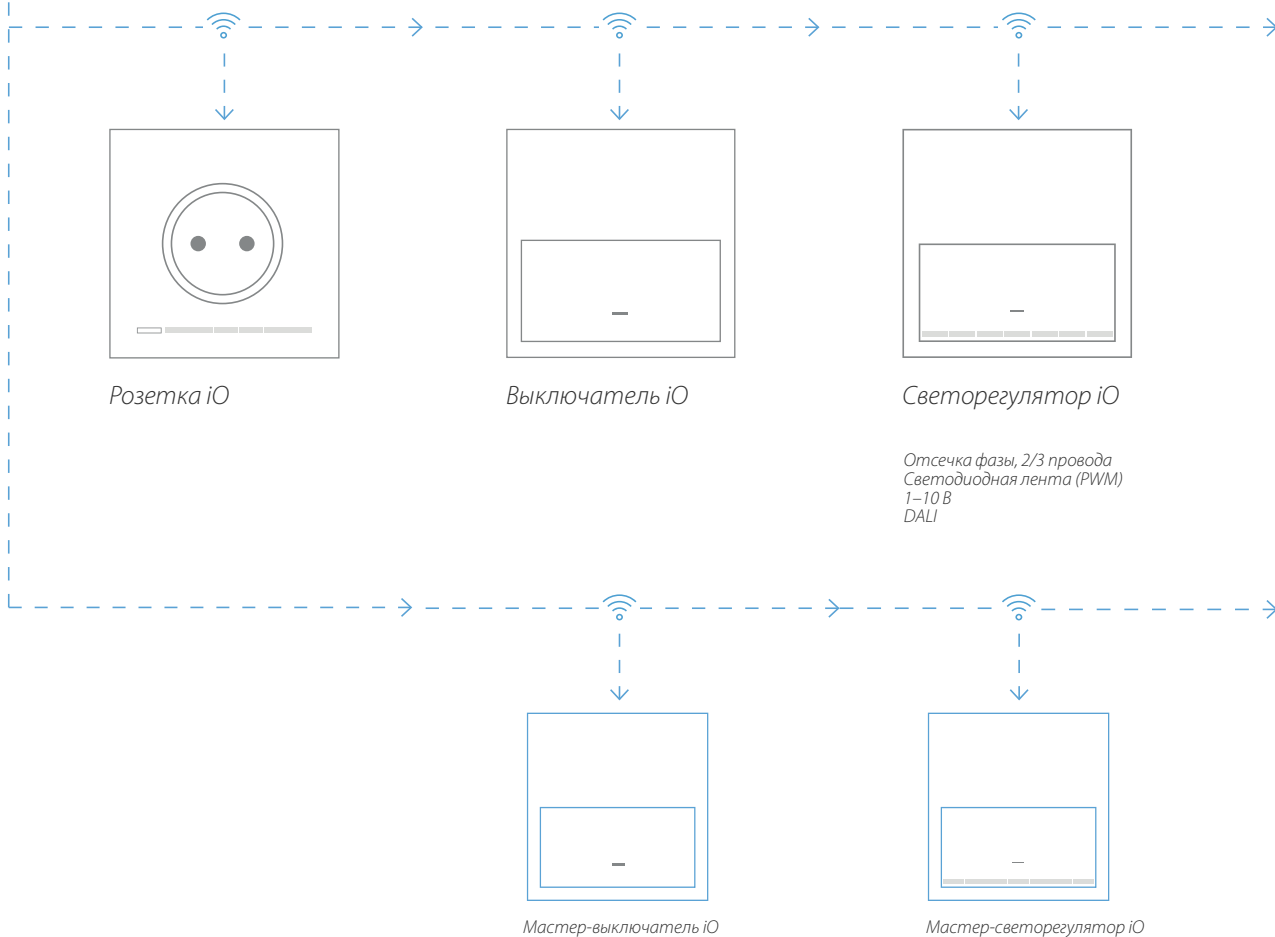

В вашем распоряжении главное устройство и приложение Simon iO для настройки новой вселенной, осталось лишь разместить умные механизмы и начать создавать.

Механизмы Simon iO соединяются и подключаются непосредственно к источнику питания, что позволяет полностью контролировать ваш дом.