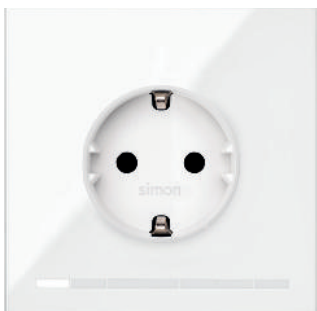

Через приложение Simon iO вы можете настроить режимы включения и выключения освещения, чтобы избежать ненужного использования ламп, или настроить задержку включения и выключения.

Розетка iO

Эта розетка позволяет управлять питанием устройств, подключенных к ней, будь то напольная или настольная лампа, телевизор, игровая приставка и т. д.