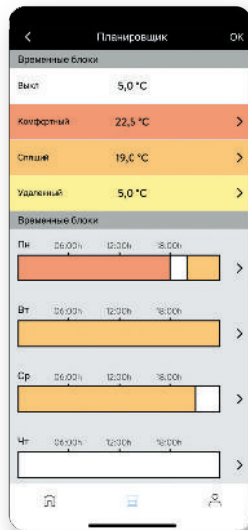

Регулятор теплого пола iO

Точный контроль температуры пола. Этот умный механизм поможет установить комфортную температуру пола с помощью внешнего датчика. Управление работой регулятора никогда еще не было на столько интуитивно понятным и логичным. Включение, настройка и контроль из любой точки мира.

3 режима работы:

1. ручной,
2. автоматический,
3. минимальный.