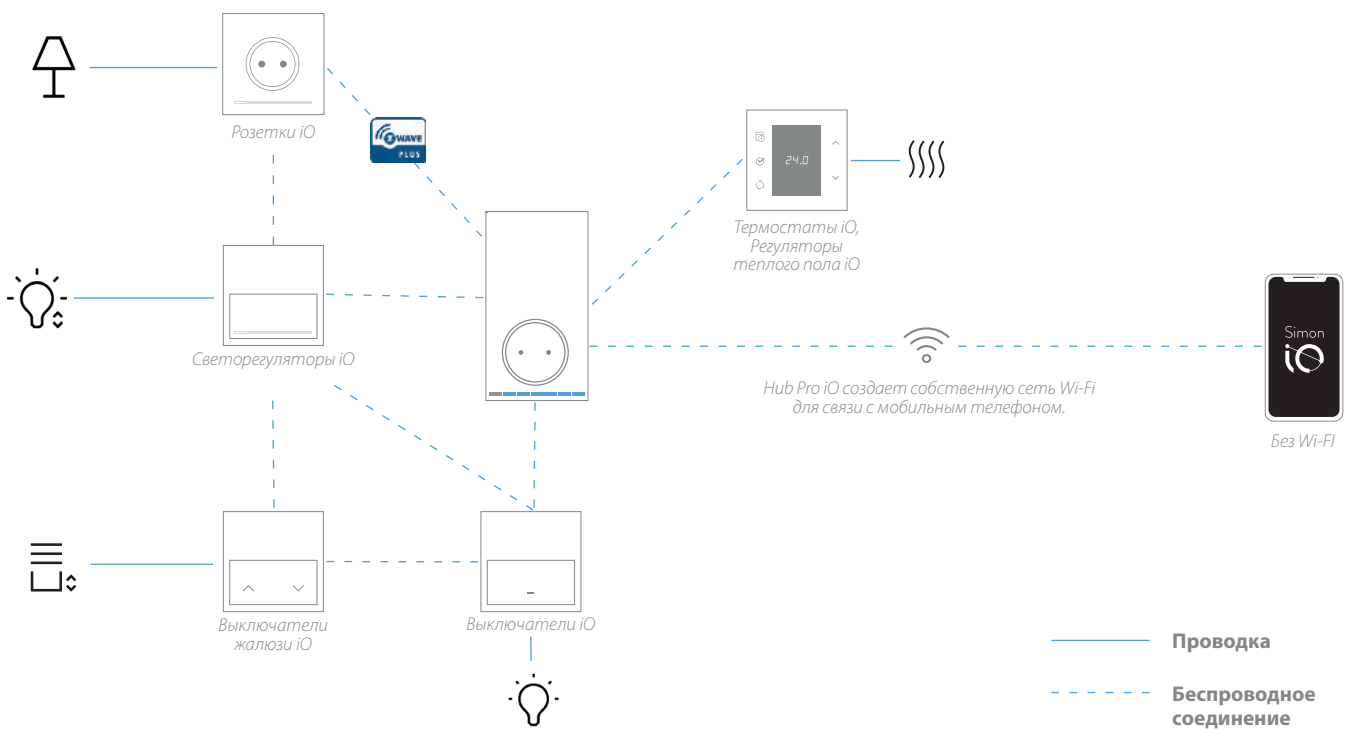

Дистанционное управление

Гаражные ворота, жалюзи, освещение входной двери... управляйте откуда хотите и чем хотите.

Контролируйте потребление

Отключите все электрические приборы, работающие в дежурном режиме, нажав одну кнопку. Контролируйте потребление.

Привет, дом!

Simon iO позволяет управлять всеми устройствами с помощью голосовых команд, поскольку он совместим с голосовыми помощниками **Google Assistant** и **Amazon Alexa**.

*Simon iO:
Все, что нужно
для открытия
нового мира*

Как работает Simon iO?

© INOWIS

У вас нет домашней сети Wi-Fi?

1. Hub Pro iO - центральный элемент вашей установки iO

Hub Pro iO — это эволюция первого устройства Hub iO.

В нем хранится вся информация о вашей установке, устройствах, настройках и расписании; также предусмотрен ряд новых функций.