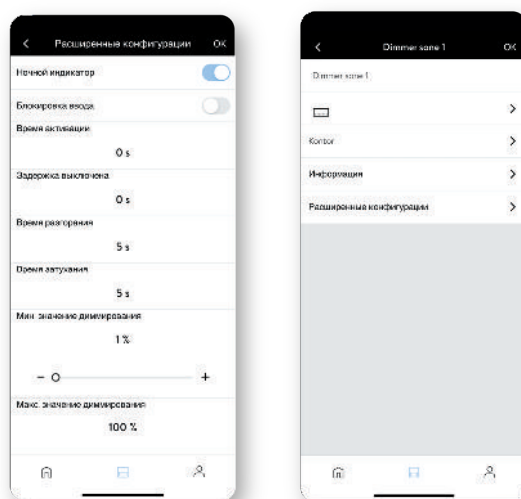

3. Механизмы iO: начните создавать

Hub Pro iO

Приложение
Simon iO

В вашем распоряжении главное устройство и приложение Simon iO для настройки новой вселенной, осталось лишь разместить умные механизмы и начать создавать.

Механизмы Simon iO соединяются и подключаются непосредственно к источнику питания, что позволяет полностью контролировать ваш дом.

Механизмы iO

Светорегулятор iO

С помощью приложения Simon iO вы можете управлять режимами работы светорегулятора, чтобы улучшить визуальный комфорт, настроить плавность включения и отключения, таймер выключения и создавать сценарии, подходящие именно вам.

Выключатель жалюзи iO

Этот механизм, необходимый для домашнего комфорта, позволяет управлять жалюзи с моторами, рулонными шторами, портьерами и навесами, настроить время их поднятия и опускания.

Вы можете автоматизировать управление всеми жалюзи в вашем доме через Мастер-выключатель жалюзи или, если хотите, управлять ими по отдельности.