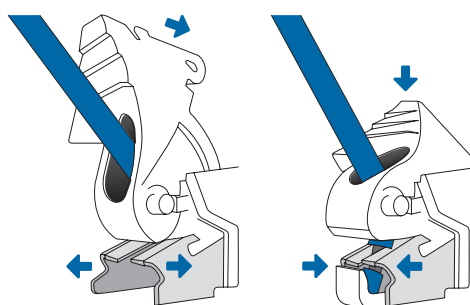

Так работает технология нажатия

1. Состояние ВЫКЛ.

2.

3. Состояние ВКЛ.

Быстрое и надежное соединение

Механизмы представляют собой систему «1 click», которая является революционной с точки зрения безопасности, простоты установки и скорости.

Один щелчок без зачистки кабеля

Вставьте незачищенный провод в клемму и нажмите на рычаг до щелчка. Готово.

Контакт имеет форму лезвия. При установке кабеля и нажатии на рычаг лезвия надрезают изоляцию и соприкасаются с жилой кабеля. Это так просто, ведь необходимость зачищать кабель отсутствует, что дарит вам бесконечные преимущества.