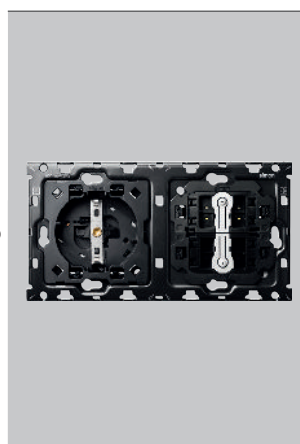

МЕХАНИЗМЫ

Артикул	Описание
10010204-039	Кит на 2 поста, механизмы. 1 розетка Schuko + 2 переключателя (проходных) + суппорт