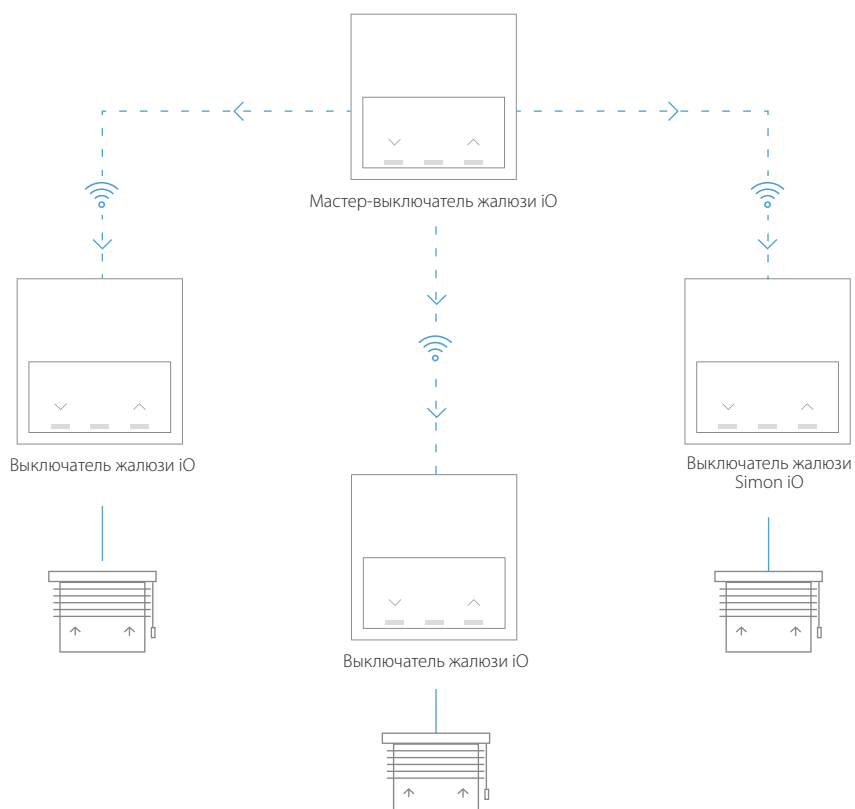

Мастер-выключатель жалюзи iO

Поднимите или опустите все жалюзи одновременно, нажав клавишу Мастер-выключателя жалюзи. Этот умный выключатель позволит вам связать все жалюзи, навесы или рулонные шторы.

1. Централизация жалюзи