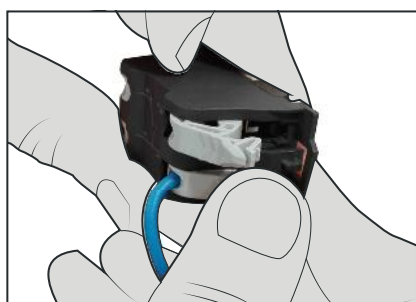

Так работает технология нажатия

1. Состояние ВЫКЛ.

2.

3. Состояние ВКЛ.

Быстрое и надежное соединение

Механизмы представляют собой систему «1 click», которая является революционной с точки зрения безопасности, простоты установки и скорости.

Один щелчок без зачистки кабеля

Вставьте незачищенный провод в клемму и нажмите на рычаг до щелчка. Готово.

Контакт имеет форму лезвия. При установке кабеля и нажатии на рычаг лезвия надрезают изоляцию и соприкасаются с жилой кабеля. Это так просто, ведь необходимость зачищать кабель отсутствует, что дарит вам бесконечные преимущества.