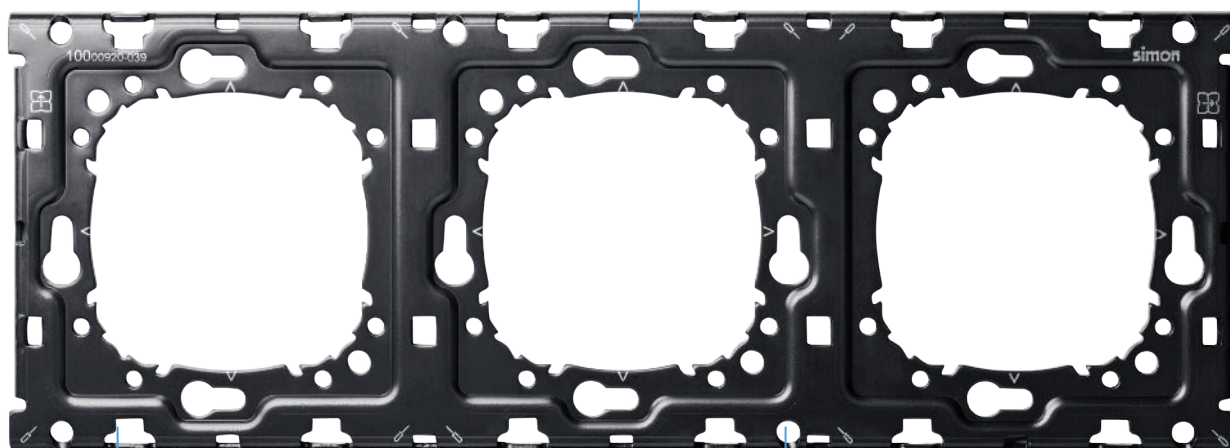

Идеальное выравнивание

Единый суппорт, в котором расположены все элементы, обеспечивает идеальное выравнивание.

В связи с распространенной сложностью выравнивания механизмов Simon 100 предлагает единые суппорты на 1, 2, 3 и 4 поста.

Позволяет осуществлять вертикальный и горизонтальный монтаж.

Единый корпус обеспечивает жесткость, а его удобная регулировка экономит много времени.