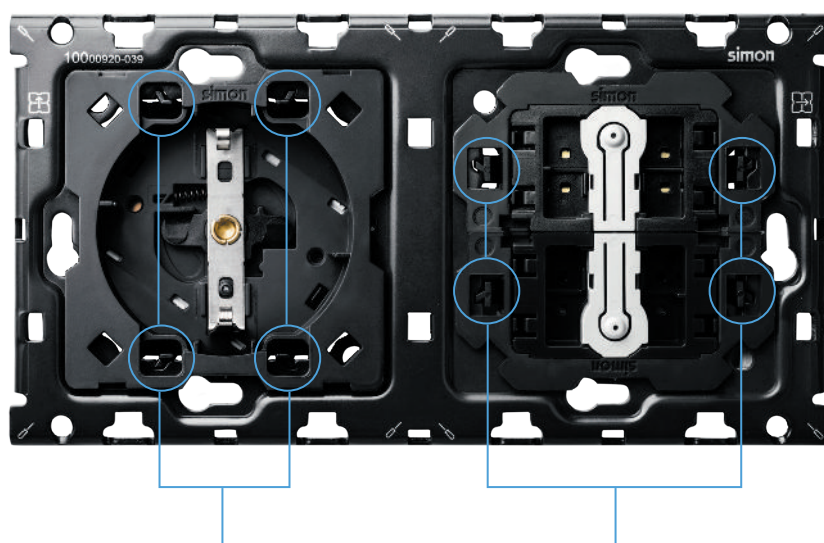

Благодаря тому, что все элементы располагаются на едином суппорте, обеспечивается совершенная эстетика с ровными клавишами и простой сборкой даже в нестандартных условиях.

Фронтальные фиксаторы можно последовательно отсоединять для легкого демонтажа.