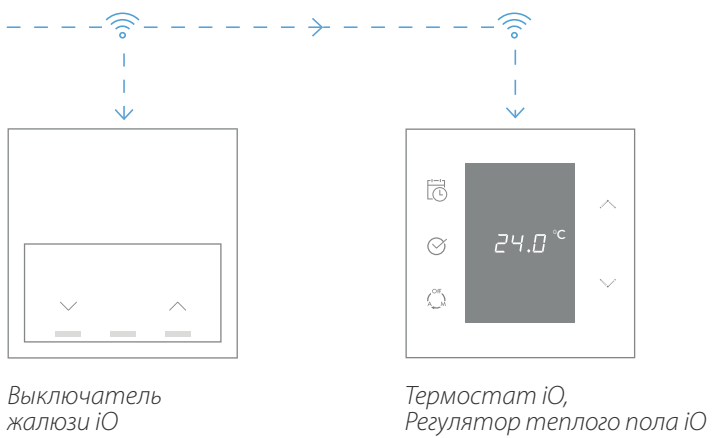

3. Механизмы iO: начните создавать

Hub Pro iO

Приложение
Simon iO

В вашем распоряжении главное устройство и приложение Simon iO для настройки новой вселенной, осталось лишь разместить умные механизмы и начать создавать.

Механизмы Simon iO соединяются и подключаются непосредственно к источнику питания, что позволяет полностью контролировать ваш дом.

Механизмы iO

Светорегулятор iO

С помощью приложения Simon iO вы можете управлять режимами работы светорегулятора, чтобы улучшить визуальный комфорт, настроить плавность включения и отключения, таймер выключения и создавать сценарии, подходящие именно вам.