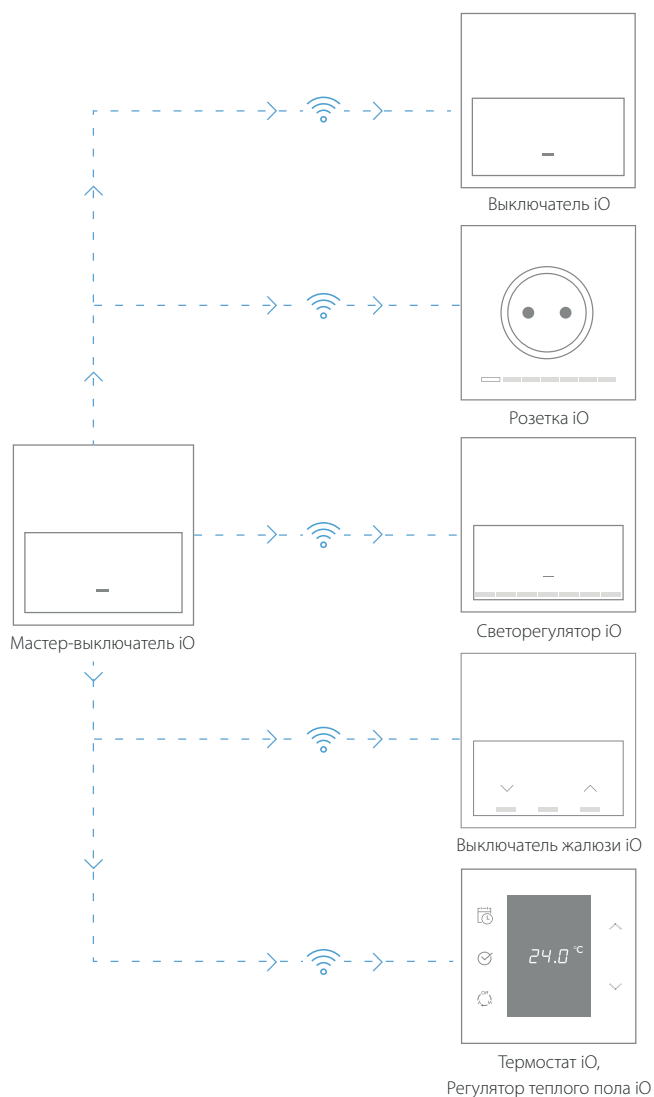

Мастер-выключатель iO

После настройки Мастер-выключатель iO сможет подавать беспроводные команды остальным механизмам iO и запустить созданные вами сценарии нажатием всего одной клавиши.

Благодаря гибкости системы вы можете изменить сценарии в любое время через приложение Simon iO.

Кроме того, вы также можете использовать их в качестве дополнительной точки и включать/выключать нагрузку с двух мест (выключатель iO).