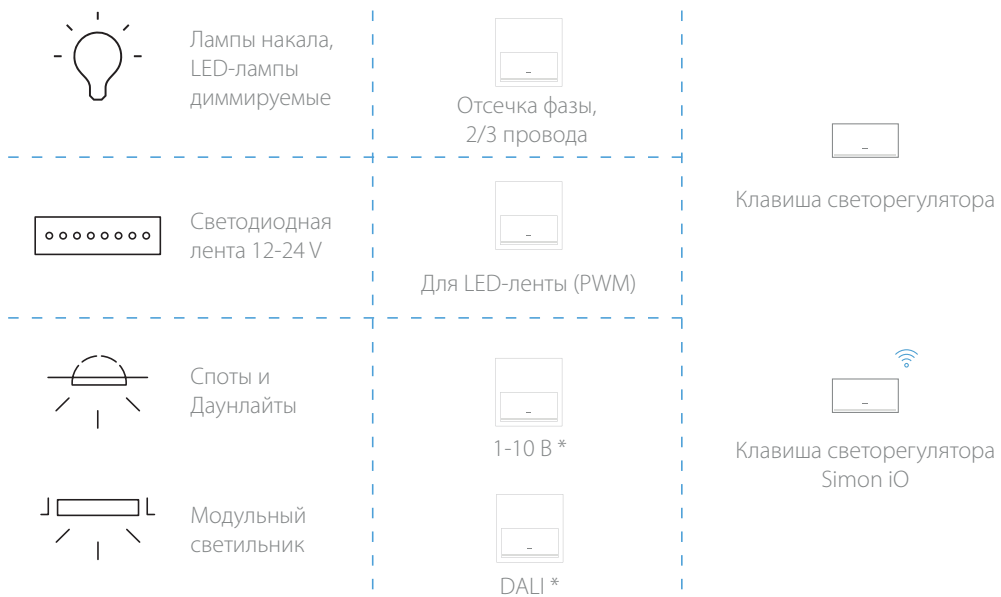

Отличная совместимость светорегуляторов

1. Идентичная функциональность во всех типах светорегуляторов.

2. Универсальность для технологий: Отсечка фазы, DALI, 1-10 В и PWM.

3. Простая установка без сложных инструментов.

В решении с Simon iO, вы можете управлять освещением со смартфона или планшета.

Совместимость с любыми типами светильников

Совместимые светорегуляторы

Совместимые клавиши

* При поддержке драйвера светильника